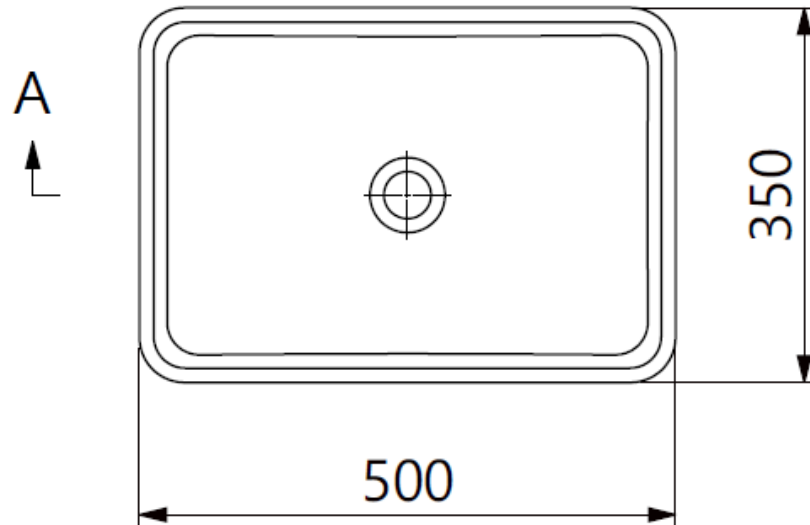

Codice Articolo/Product code: 69244

**LAVABO D'APPOGGIO LIPSIA 500 LUCIDO**  
**COUNTERTOP WASHBASIN LIPSIA 500**  
**GLOSS**

Tipo di installazione: Da appoggio  
Materiale: Mineral Composite  
Scarico troppopieno: Non presente  
Copripiletta in mineral composite: No  
Finitura: Lucido  
Peso Netto: 8,6 kg  
Peso Lordo: 11 kg  
Scarico: non incluso

Installation type: Countertop  
Material: Mineral Composite  
Overflow: Without  
Dolomite cover: No  
Surface: Gloss  
Net weight: 8,6 kg  
Gross weight: 11 kg  
Syphon: not included

Made in EU (Poland)