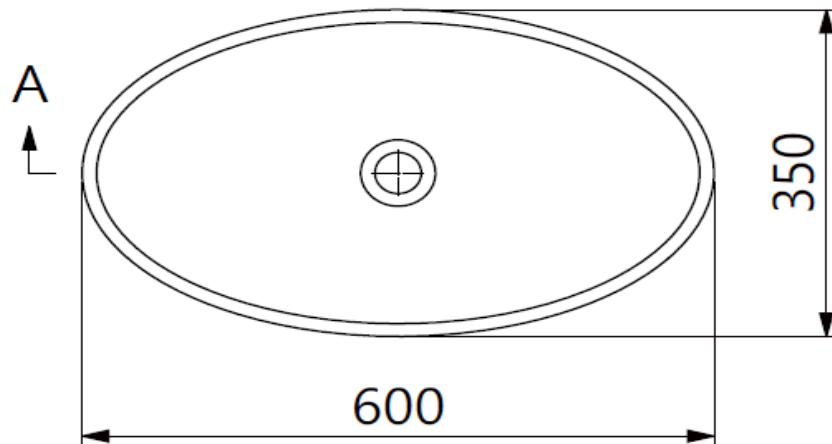

Codice Articolo/Product code: 69243

LAVABO D'APPOGGIO DRESDA 600 OPACO

COUNTERTOP WASHBASIN DRESDA 600 MATT

Tipo di installazione: Da appoggio
Materiale: Mineral Composite
Scarico troppopieno: Non presente
Copripiletta in mineral composite: No
Finitura: Opaco
Peso Netto: 11,4 kg
Peso Lordo: 12,6 kg
Scarico: non incluso

Installation type: Countertop
Material: Mineral Composite
Overflow: Without
Dolomite cover: No
Surface: Matt
Net weight: 11,4 kg
Gross weight: 12,6 kg
Syphon: not included

Made in EU (Poland)

A-A