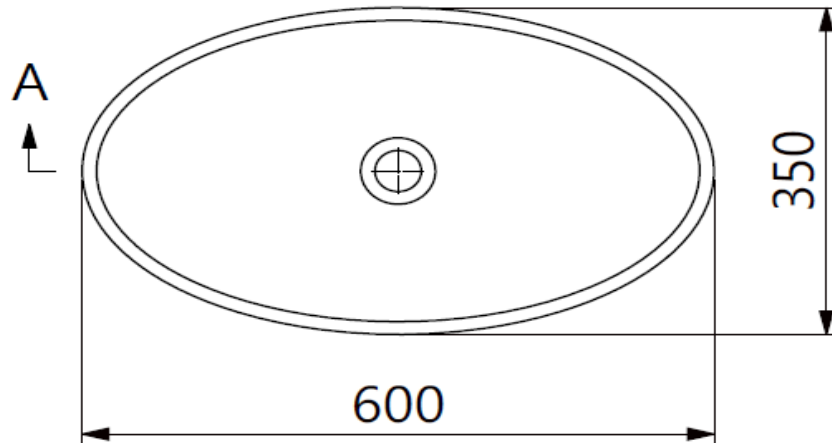

Codice Articolo/Product code: 69242

LAVABO D'APPOGGIO DRESDA 600 LUCIDO

COUNTERTOP WASHBASIN DRESDA 600 GLOSS

Tipo di installazione: Da appoggio
Materiale: Mineral Composite
Scarico troppopieno: Non presente
Copripiletta in mineral composite: No
Finitura: Lucido
Peso Netto: 11,4 kg
Peso Lordo: 12,6 kg
Scarico: non incluso

Installation type: Countertop
Material: Mineral Composite
Overflow: Without
Dolomite cover: No
Surface: Gloss
Net weight: 11,4 kg
Gross weight: 12,6 kg
Syphon: not included

Made in EU (Poland)

A-A