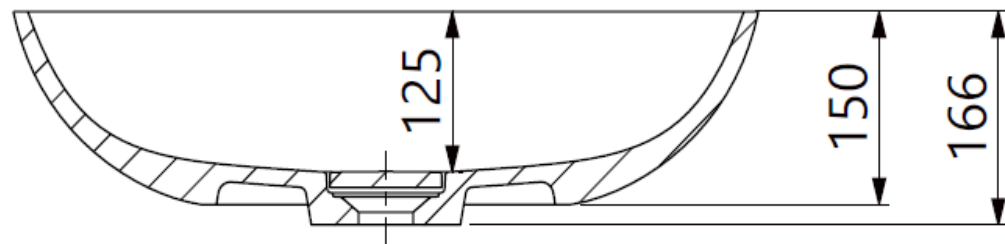

A

Codice Articolo/Product code: 69241

**LAVABO D'APPOGGIO BREMA 600  
OPACO**

**COUNTERTOP WASHBASIN BREMA  
600 MATT**

Tipo di installazione: Da appoggio  
 Materiale: Mineral Composite  
 Scarico troppopieno: Non presente  
 Copripiletta in mineral composite: Si  
 Finitura: Opaco  
 Peso Netto: 9 kg  
 Peso Lordo: 10 kg  
 Scarico: non incluso

A-A

Installation type: Countertop  
 Material: Mineral Composite  
 Overflow: Without  
 Dolomite cover: Yes  
 Surface: Matt  
 Net weight: 9 kg  
 Gross weight: 10 kg  
 Syphon: not included

Made in EU (Poland)