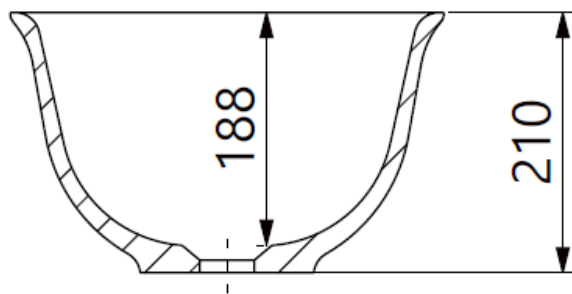

A-A

Codice Articolo/Product code: 69239

LAVABO D'APPOGGIO AMBURGO 350 OPACO

COUNTERTOP AMBURGO 350 MATT

Tipo di installazione: Da appoggio

Materiale: Mineral Composite

Scarico troppopieno: Non presente

Copripiletta in mineral composite: No

Finitura: Opaco

Peso Netto: 5 kg

Peso Lordo: 6 kg

Scarico: non incluso

Installation type: Countertop

Material: Mineral Composite

Overflow: Without

Dolomite cover: No

Surface: Matt

Net weight: 5 kg

Gross weight: 6 kg

Syphon: not included

Made in EU (Poland)