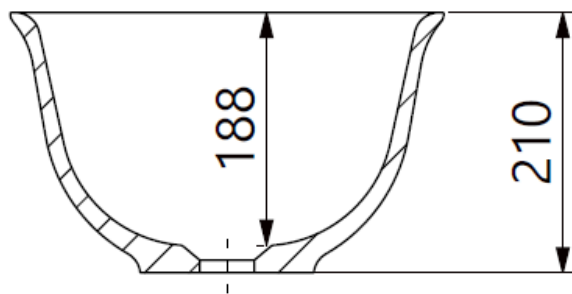

Codice Articolo/Product code: 69238

LAVABO D'APPOGGIO AMBURGO 350 LUCIDO

COUNTERTOP AMBURGO 350 GLOSS

Tipo di installazione: Da appoggio
Materiale: Mineral Composite
Scarico troppopieno: Non presente
Copripiletta in mineral composite: No
Finitura: Lucido
Peso Netto: 5 kg
Peso Lordo: 6 kg
Scarico: non incluso

Installation type: Countertop
Material: Mineral Composite
Overflow: Without
Dolomite cover: No
Surface: Gloss
Net weight: 5 kg
Gross weight: 6 kg
Syphon: not included

Made in EU (Poland)