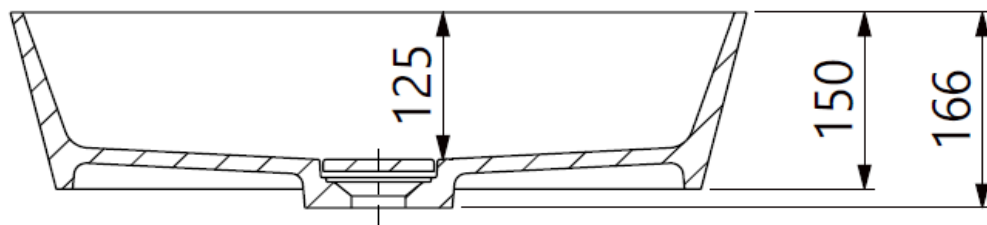

A-A

Codice Articolo/Product code: 69236

**LAVABO D'APPOGGIO MONACO 600
LUCIDO**

COUNTERTOP MONACO 600 GLOSS

Tipo di installazione: Da appoggio
 Materiale: Mineral Composite
 Scarico troppopieno: Non presente
 Copripiletta in mineral composite: Sì
 Finitura: Lucido
 Peso Netto: 11 kg
 Peso Lordo: 12 kg
 Scarico: non incluso

Installation type: Countertop
 Material: Mineral Composite
 Overflow: Without
 Dolomite cover: Yes
 Surface: Gloss
 Net weight: 11 kg
 Gross weight: 12 kg
 Syphon: not included

Made in EU (Poland)