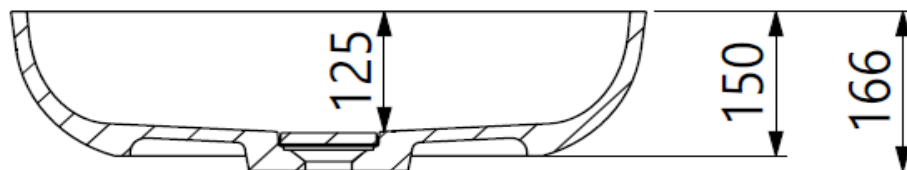

A

Codice Articolo/Product code: 69234

**LAVABO D'APPOGGIO STOCCARDA 600
LUCIDO**

COUNTERTOP STOCCARDA 600 GLOSS

Tipo di installazione: Da appoggio
Materiale: Mineral Composite
Scarico troppopieno: Non presente
Copripiletta in mineral composite: Sì
Finitura: Lucida
Peso Netto: 11 kg
Peso Lordo: 12 kg
Scarico: non incluso

A-A

Installation type: Countertop
Material: Mineral Composite
Overflow: Without
Dolomite cover: Yes
Surface: Gloss
Net weight: 11 kg
Gross weight: 12 kg
Syphon: not included

Made in EU (Poland)