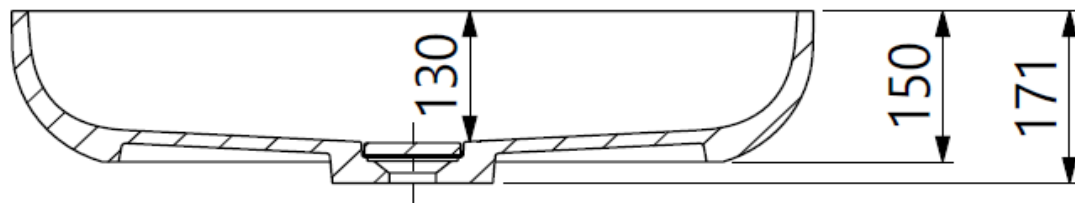

A-A

Codice Articolo/Product code: 69233

**LAVABO D'APPOGGIO NORIMBERGA 750
OPACO**

COUNTERTOP NORIMBERGA 750 MATT

Tipo di installazione: Da appoggio
 Materiale: Mineral Composite
 Scarico troppopieno: Non presente
 Copripiletta in mineral composite: Sì
 Finitura: Opaca
 Peso Netto: 14 kg
 Peso Lordo: 15 kg
 Scarico: non incluso

Installation type: Countertop
 Material: Mineral Composite
 Overflow: Without
 Dolomite cover: Yes
 Surface: Matt
 Net weight: 14 kg
 Gross weight: 15 kg
 Syphon: not included

Made in EU (Poland)