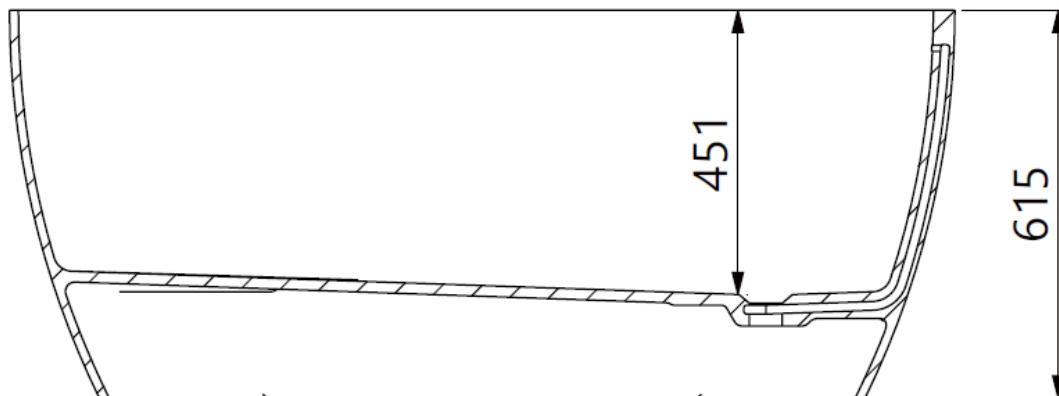

Codice Articolo/Product code: 69224

VASCA FREESTANDING GINEVRA CON TROPPOPIENO INTEGRATO LUCIDA

FREESTANDING BATHTUB GINEVRA WITH OVERFLOW INT GLOSS

Tipo di installazione: Centro stanza
 Materiale: Mineral Composite
 Scarico troppopieno: integrato
 Copripiletta in mineral composite: No
 Finitura: Lucida
 Peso Netto: 97 kg
 Peso Lordo: 124 kg
 Capacità vasca da bagno: 285 l
 Scarico: incluso

A-A

Installation type: Freestanding
 Material: Mineral Composite
 Overflow: Integrated
 Dolomite cover: No
 Surface: Gloss
 Net weight: 97 kg
 Gross weight: 124 kg
 Bathtub volume: 285 l
 Syphon: included