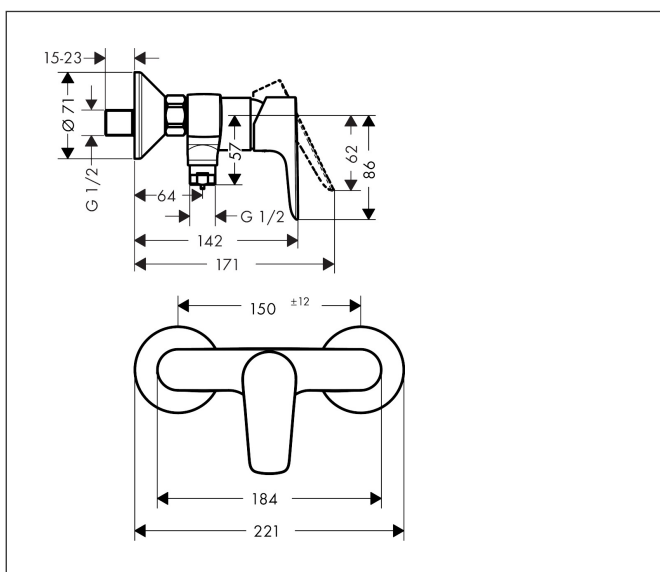

Brand	hansgrohe
Descrizione articolo	Talis E Miscelatore monocomando doccia esterno
N° articolo	71760340
Superficie	cromo nero satinato
Posizione	1

Immagine prodotto

Caratteristiche

- Tipo di connessione: connessioni a S
- interasse: 150 mm \pm 12 mm
- portata: 22 l/min
- portata doccia a 3 bar: 22 l/min
- Cartuccia in ceramica
- limitatore della temperatura regolabile
- valvola antiriflusso
- isolato acusticamente
- raccordo tubo flessibile DN15

Disegno tecnico

Tecnologia