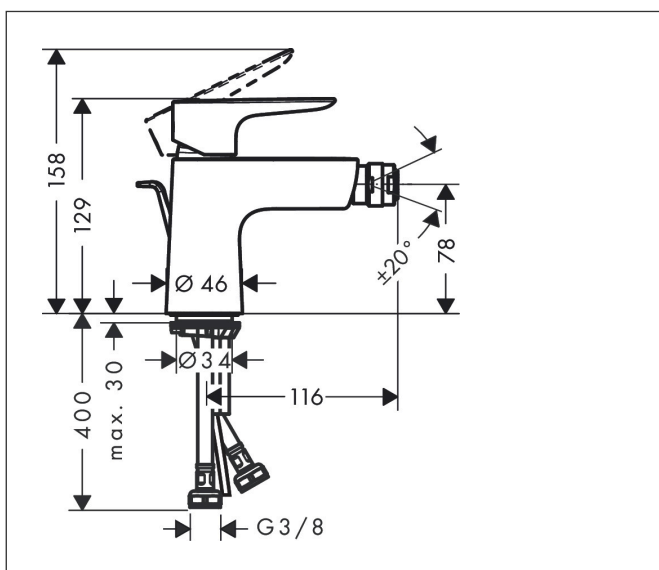

Brand hansgrohe
 Descrizione articolo **Talis E** Miscelatore monocomando bidet con tirante
 N° articolo 71720340
 Superficie cromo nero satinato
 Posizione 1

Immagine prodotto

Caratteristiche

- Composto da: Miscelatore monocomando bidet, Sistema di scarico e troppopieno
- lunghezza bocca di erogazione 116 mm
- rompigitto a giunto snodato
- tipo di getto: getto normale
- portata: 5 l/min
- cartuccia in ceramica
- limitatore della temperatura regolabile
- adatto per caldaie istantanee
- Materiale set di scarico: Metallo

Disegno tecnico

Tecnologia