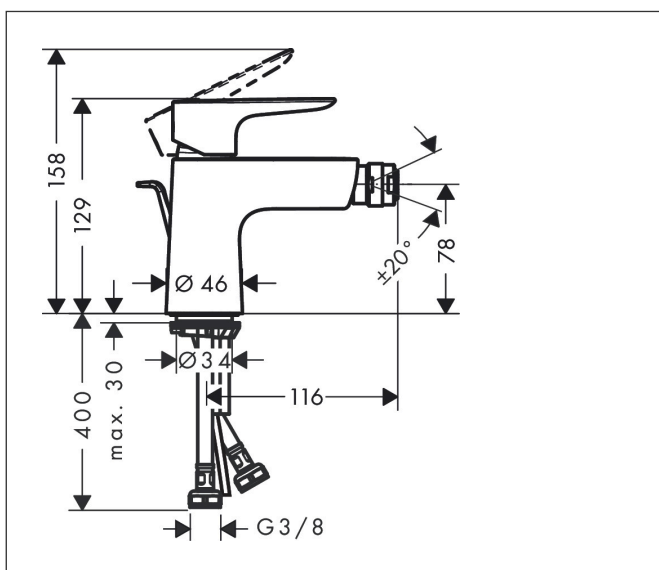

AXOR

hansgrohe

Brand hansgrohe
Descrizione articolo **Talis E** Miscelatore monocomando bidet con tirante
N° articolo 71720140
Superficie bronzo satinato
Posizione 1

Immagine prodotto

Caratteristiche

- Composto da: Miscelatore monocomando bidet, Sistema di scarico e troppopieno
- lunghezza bocca di erogazione 116 mm
- rompigitto a giunto snodato
- tipo di getto: getto normale
- portata: 5 l/min
- cartuccia in ceramica
- limitatore della temperatura regolabile
- adatto per caldaie istantanee
- Materiale set di scarico: Metallo

Disegno tecnico

Tecnologia