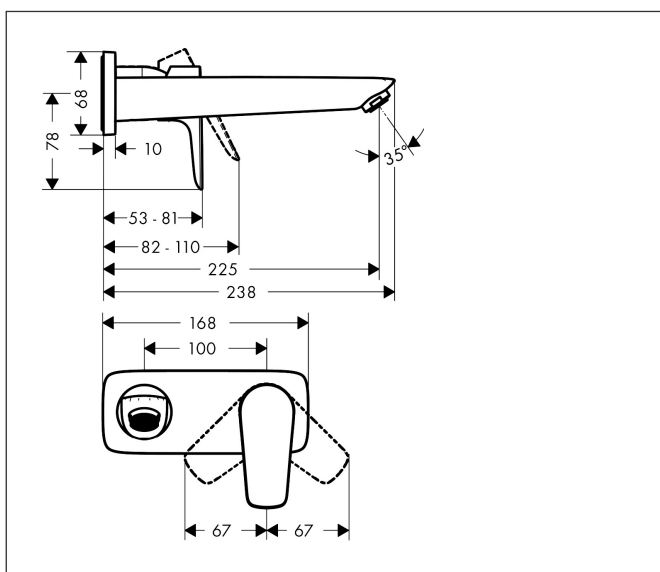

Disegno tecnico

Tecnologia

Codici_Standard

- PIX 28953/IO