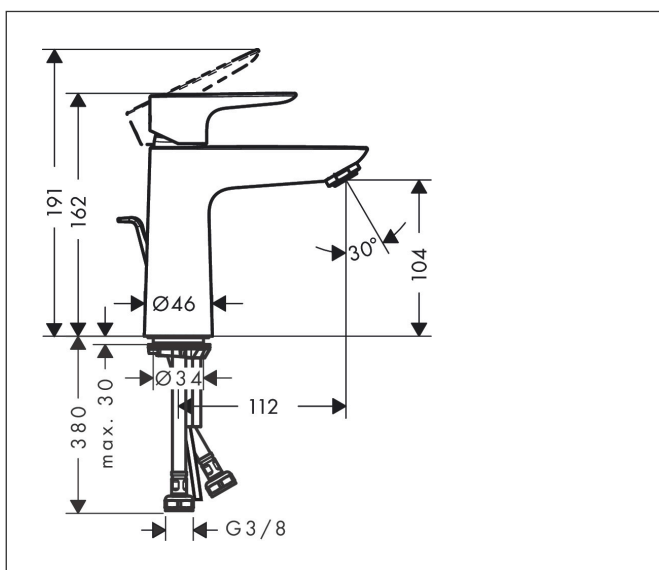

Disegno tecnico

Tecnologia

Codici_Standard

- PIX 28941/10