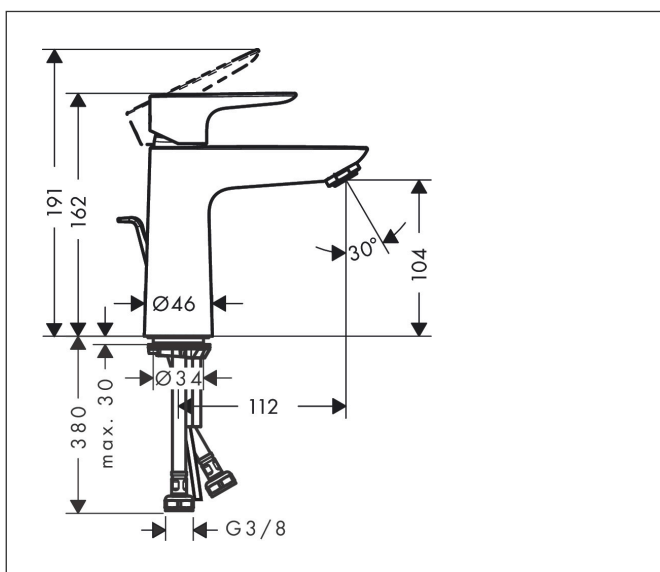

Brand	hansgrohe
Descrizione articolo	Talis E Miscelatore monocomando lavabo 110 con tirante
N° articolo	71710000
Superficie	cromo
Posizione	1

Immagine prodotto

Caratteristiche

- Composto da: Miscelatore monocomando lavabo, Sistema di scarico e troppopieno
- ComfortZone 110
- lunghezza bocca di erogazione: 112 mm
- tipo di getto: getto normale
- portata: 5 l/min
- cartuccia in ceramica
- limitatore della temperatura regolabile
- adatto per caldaie istantanee
- comando scarico a tirante G 1 ¼
- Materiale set di scarico: Metallo

Disegno tecnico

Tecnologia

Codici_Standard

- PIX 28941/10