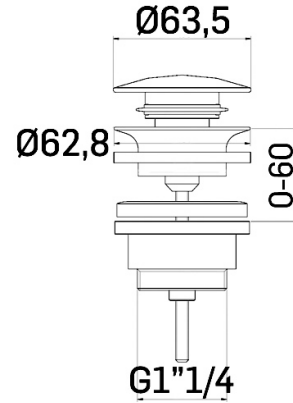

SERIE/RANGE: Accessori/Accessories

ARTICOLO/ITEM: 63393

DESCRIZIONE PRODOTTO/PRODUCT DESCRIPTION:

Scarico per lavabo da 5/4" con comando a pressione // 5/4" up&down system pop-up waste for wash basin

DATI COSTRUTTIVI/TECHNICAL INFORMATION:

- spessore installazione 0-60 mm.
- on surfaces up 0-60 mm.

FINITURE/FINISHING

63393 bronzo/bronze

CARATTERISTICHE FUNZIONALI/TECHNICAL FEATURES:

Pressione minima di esercizio/Minimum working pressure	0,5 bar
Pressione di esercizio consigliata/Recommended working pressure:	1-5 bar
Temperatura max acqua calda/Maximum temperature	80° C
Temperatura max acqua calda consigliata/Recommended maximum temperature	65° C