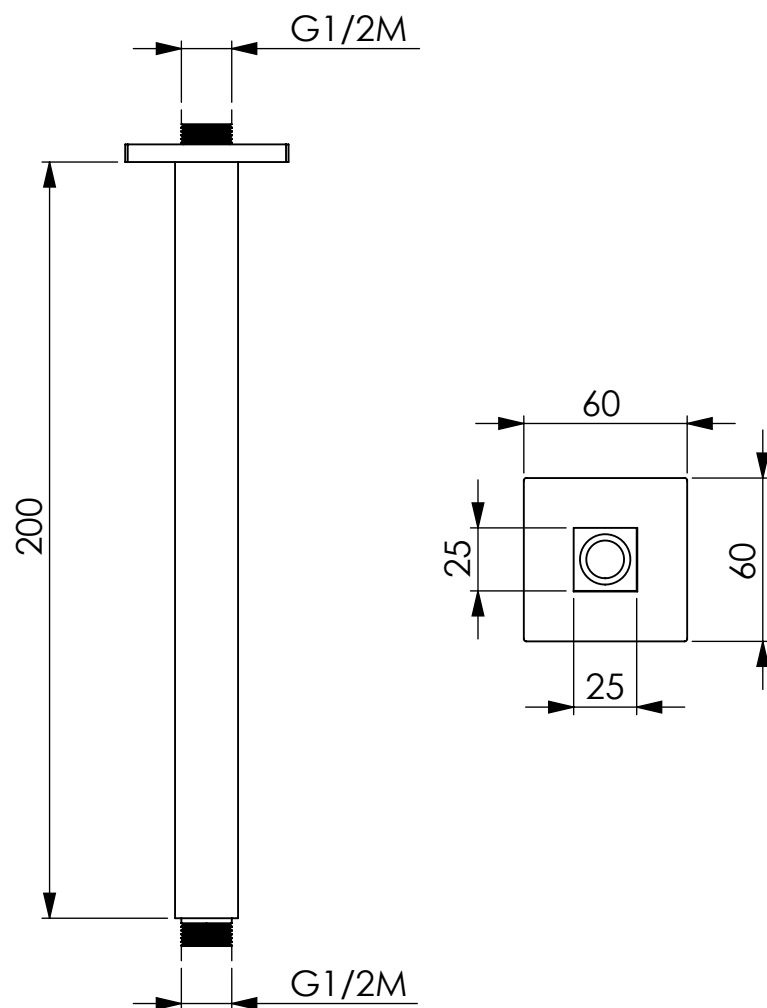

ART. 62368 (BRDVT20SQ)

LOW BRACCIO DOCCIA SOFFITTO QUADRATO 20 cm

CARATTERISTICHE TECNICHE

Lunghezza: 200 mm

Attacco filettatura: 1/2" maschio

Materiale: acciaio INOX

Finitura: cromo