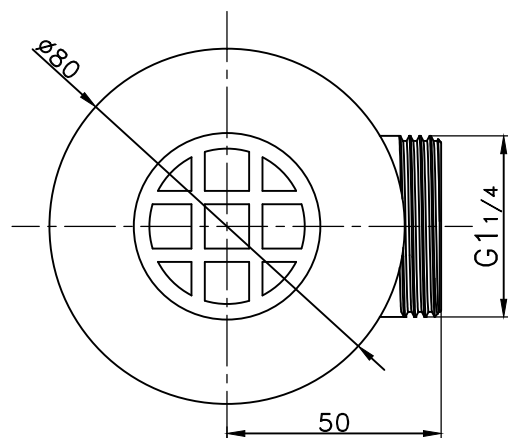

ART. 54191 (DPDSOTIP)

PILETTA DOCCIA SIFONATA Ø 60 OTTONE CROMATO

CARATTERISTICHE TECNICHE

- Misura filettatura per collegamento:** 1" 1/4
- Altezza regolabile:** Per spessori da 0 a 35 mm
- Materiale:** Ottone
- Finitura:** cromata