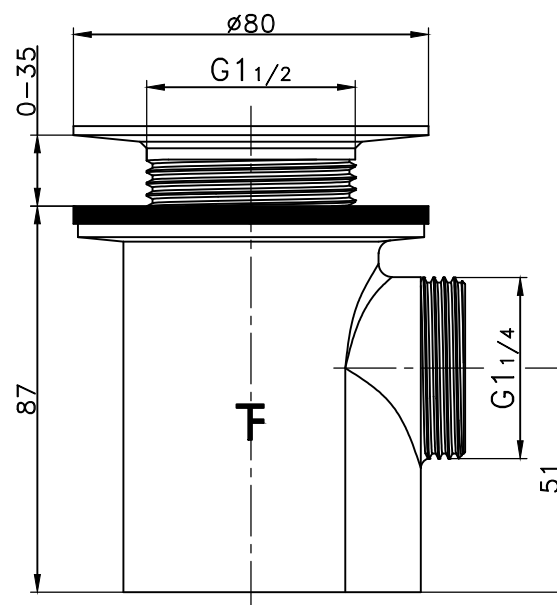

ART. 54191 (DPDSOTIP)

PILETTA DOCCIA SIFONATA Ø 60 OTTONE CROMATO

CARATTERISTICHE TECNICHE

- Misura filettatura per collegamento:** 1" 1/4
- Altezza regolabile:** Per spessori da 0 a 35 mm
- Materiale:** Ottone
- Finitura:** cromata