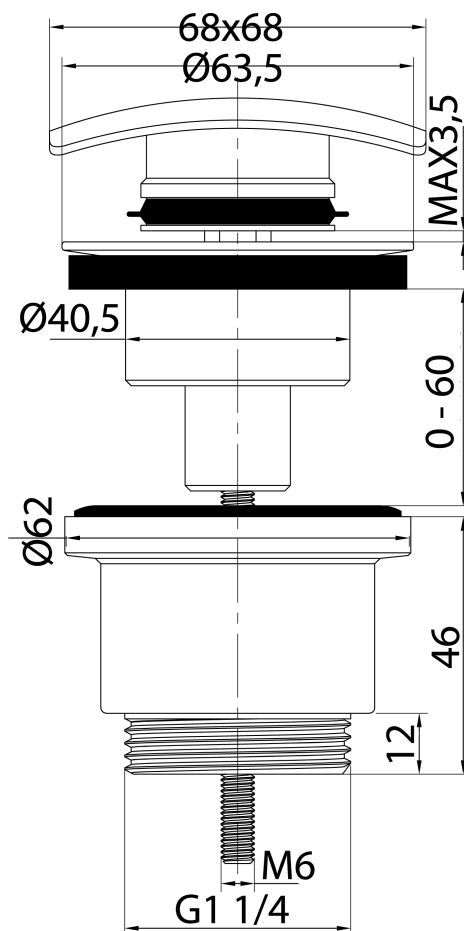

ART. 54190 (DPCUQIP)

PILETTA CLICK CLACK UNIVERSALE QUADRA CROMO

CARATTERISTICHE TECNICHE

Misura filettatura per collegamento sifone: 1" 1/4

Altezza regolabile: Per spessori da 0 a 60 mm

Materiale corpo: Ottone

Materiale tappo: Ottone

Materiale meccanismo click clack: Ottone

Applicazioni: Per lavabi/bidet con e senza troppo pieno

Finitura: cromata

Accessori: Guarnizioni