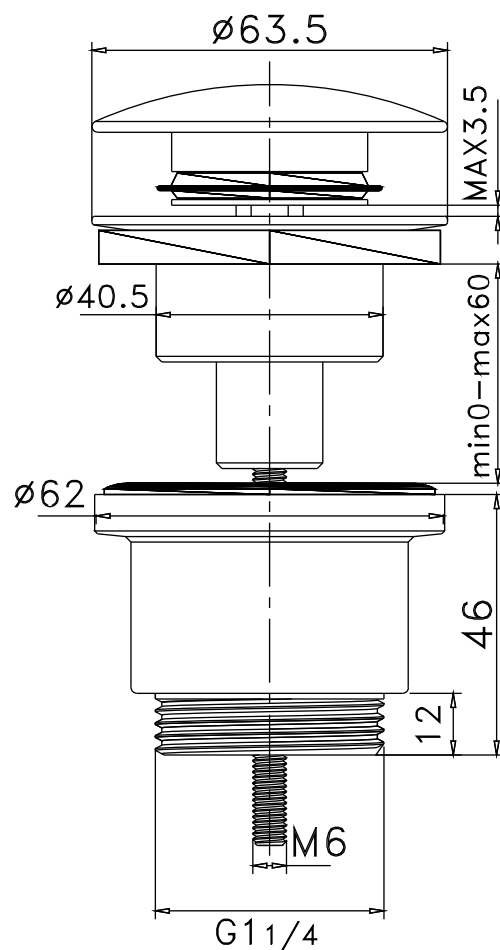

**ART. 54189 (DPCUNRIP) PILETTA CLICK CLACK UNIVERSALE TONDA NERA OPACA**

**CARATTERISTICHE TECNICHE**

**Misura filettatura per collegamento sifone:** 1" 1/4

**Altezza regolabile:** Per spessori da 0 a 60 mm

**Materiale corpo:** Ottone

**Materiale tappo:** Ottone

**Materiale meccanismo click clack:** Ottone

**Applicazioni:** Per lavabi/bidet con e senza troppo pieno

**Finitura:** Nera opaca

**Accessori:** Guarnizioni