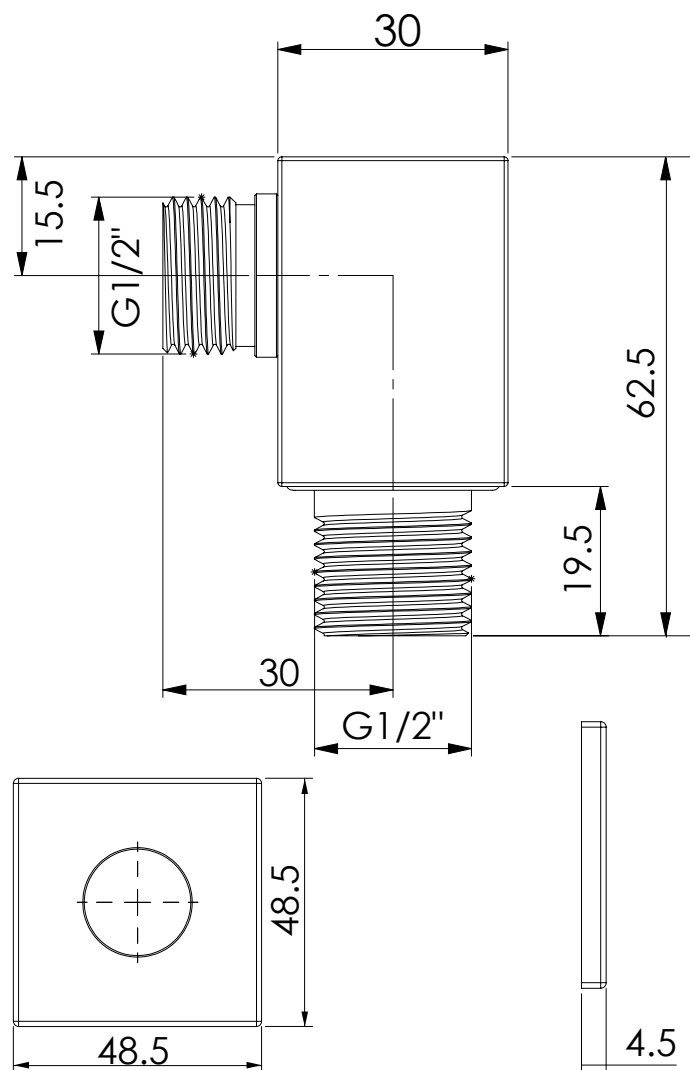

ART. 54176 (DPAQ12IP)

PRESA ACQUA QUADRATA 1/2" OTTONE CROMO

CARATTERISTICHE TECNICHE

Materiale: ottone

Collegamento impianto: M.1/2"

Collegamento tubo: M.1/2"

Rosone: ottone

Finitura: cromata