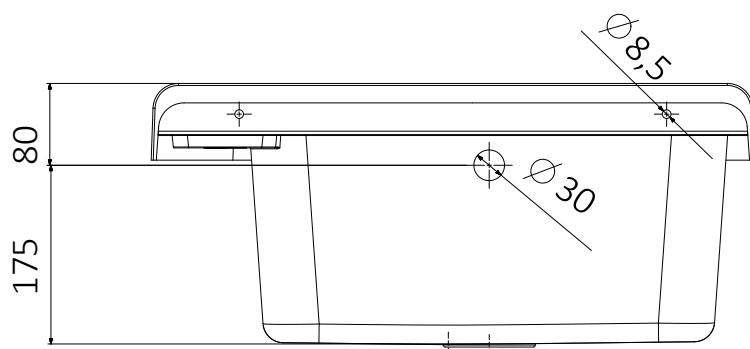

PILOZZO 60

Codice articolo – Article code: **22378**

Articoli / Articles

Pilozzo 60 grigio

Dimensioni (mm)

Campo di applicazione

Installazione interna o esterna

Caratteristiche

Informazioni tecniche

Materiale : polipropilene lucido

Capacità : 17 litri

Dimensioni: 60 x 34 x h 21 cm

Sporgenza dal muro: 34 cm

Dotazione

Kit di fissaggio a parete
Viti a testa esagonale
Coprivite
Doppia staffa di supporto
Sifone con tubo estensibile con dado in plastica 1"1/4
e uscita Ø32 e Ø40
Piletta con troppopieno e tappo di copertura

Technical Information

Material : polished polypropylene

Capacity : 17 litri

Dimensions: 60 x 34 x h 21 cm

Projection from wall: 34 cm

Equipment

Wall fixing kit
Hexagonal head screws
Coverscrew
Double support bracket
Siphon with extensible-flexible pipe with plastic nut 1"1/4
and outlet Ø32 e Ø40
Drain with overflow and cover cap