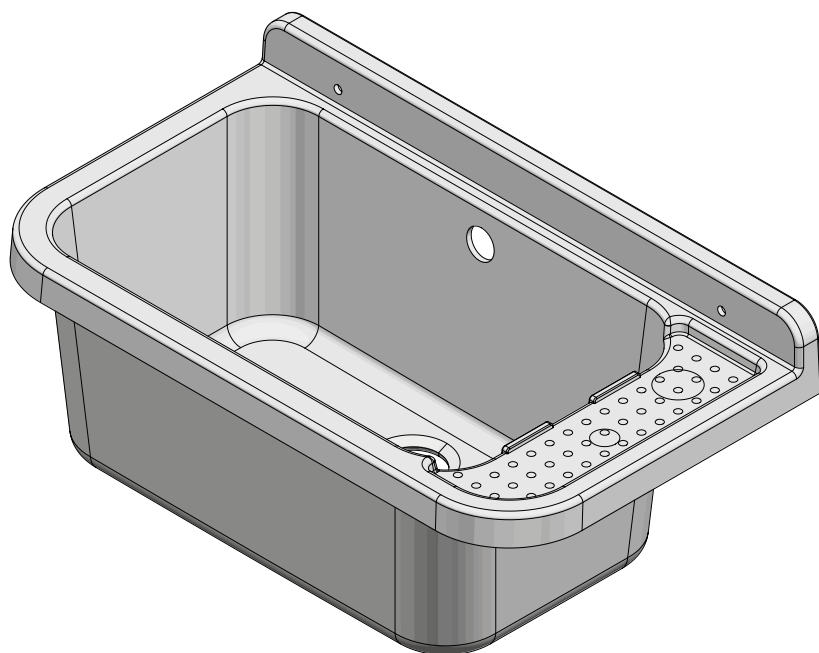

PILOZZO 60

Codice articolo – Article code: **22378**

Articoli / Articles

Pilozzo 60 grigio

Dimensioni (mm)

Campo di applicazione

Installazione interna o esterna

Caratteristiche

Ideale per esterni, non teme agenti atmosferici
Resistente agli acidi e agli aggressori chimici
Realizzato in materiale idoneo per alimenti
Materiale plastico anti UV, non scolora nel tempo
Totalmente lavabile
Imballaggio singolo salvaspazio, impilabile

Informazioni tecniche

Materiale : polipropilene lucido

Capacità : 17 litri

Dimensioni: 60 x 34 x h 21 cm

Sporgenza dal muro: 34 cm

Dotazione

Kit di fissaggio a parete
Viti a testa esagonale
Coprivite
Doppia staffa di supporto
Sifone con tubo estensibile con dado in plastica 1"1/4
e uscita Ø32 e Ø40
Piletta con troppopieno e tappo di copertura

Technical Information

Material : polished polypropylene

Capacity : 17 litri

Dimensions: 60 x 34 x h 21 cm

Projection from wall: 34 cm

Equipment

Wall fixing kit
Hexagonal head screws
Coverscrew
Double support bracket
Siphon with extensible-flexible pipe with plastic nut 1"1/4
and outlet Ø32 e Ø40
Drain with overflow and cover cap