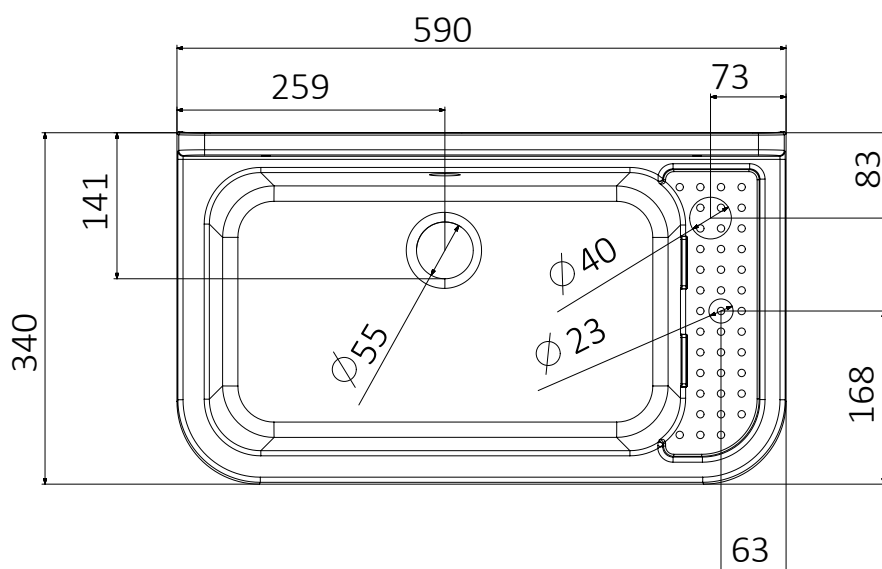

PILOZZO 60

Codice articolo – Article code: **22378**

Articoli / Articles

Pilozzo 60 grigio

Dimensioni (mm)

Campo di applicazione

Installazione interna o esterna

Caratteristiche

Informazioni tecniche

Materiale : polipropilene lucido

Capacità : 17 litri

Dimensioni: 60 x 34 x h 21 cm

Sporgenza dal muro: 34 cm

Dotazione

Kit di fissaggio a parete
Viti a testa esagonale
Coprivite
Doppia staffa di supporto
Sifone con tubo estensibile con dado in plastica 1"1/4
e uscita Ø32 e Ø40
Piletta con troppopieno e tappo di copertura

Technical Information

Material : polished polypropylene

Capacity : 17 litri

Dimensions: 60 x 34 x h 21 cm

Projection from wall: 34 cm

Equipment

Wall fixing kit
Hexagonal head screws
Coverscrew
Double support bracket
Siphon with extensible-flexible pipe with plastic nut 1"1/4
and outlet Ø32 e Ø40
Drain with overflow and cover cap