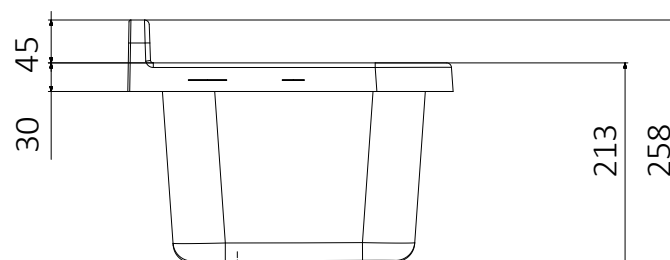

PILOZZO 60

Codice articolo – Article code: **22378**

Articoli / Articles

Pilozzo 60 grigio

Dimensioni (mm)

Campo di applicazione

Installazione interna o esterna

Caratteristiche

Informazioni tecniche

Materiale : polipropilene lucido

Capacità : 17 litri

Dimensioni: 60 x 34 x h 21 cm

Sporgenza dal muro: 34 cm

Dotazione

Kit di fissaggio a parete
Viti a testa esagonale
Coprivite
Doppia staffa di supporto
Sifone con tubo estensibile con dado in plastica 1"1/4
e uscita Ø32 e Ø40
Piletta con troppopieno e tappo di copertura

Technical Information

Material : polished polypropylene

Capacity : 17 litri

Dimensions: 60 x 34 x h 21 cm

Projection from wall: 34 cm

Equipment

Wall fixing kit
Hexagonal head screws
Coverscrew
Double support bracket
Siphon with extensible-flexible pipe with plastic nut 1"1/4
and outlet Ø32 e Ø40
Drain with overflow and cover cap