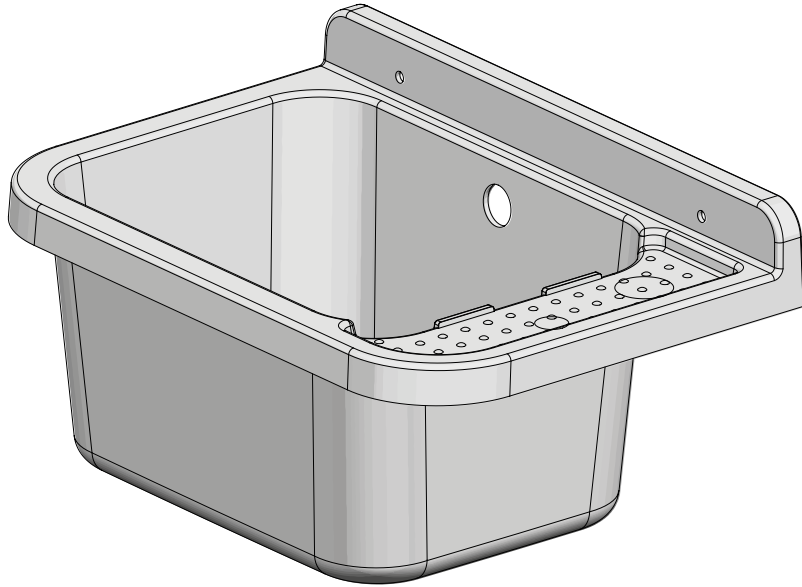

# PILOZZO 50

Codice articolo – Article code: **22377**

Articoli / Articles

Pilozzo 50 grigio

Dimensioni (mm)

## Campo di applicazione

Installazione interna o esterna

## Informazioni tecniche

Materiale : polipropilene lucido

---

Capacità : 13,5 litri

---

Dimensioni: 50 x 34 x h 21 cm

---

Sporgenza dal muro: 34 cm

## Technical Information

Material : polished polypropylene

---

Capacity : 13,5 litri

---

Dimensions: 50 x 34 x h 21 cm

---

Projection from wall: 34 cm