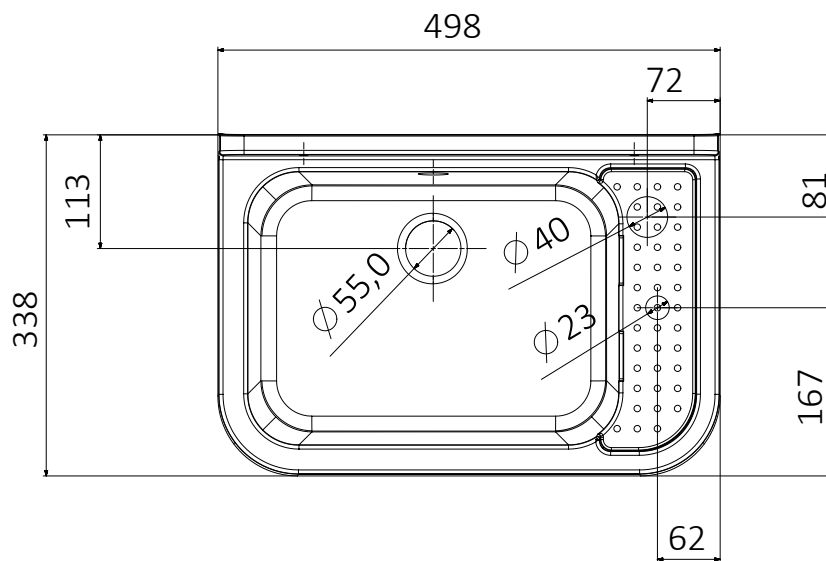

# PILOZZO 50

Codice articolo – Article code: **22377**

Articoli / Articles

Pilozzo 50 grigio

Dimensioni (mm)

## Campo di applicazione

Installazione interna o esterna

## Informazioni tecniche

Materiale : polipropilene lucido

---

Capacità : 13,5 litri

---

Dimensioni: 50 x 34 x h 21 cm

---

Sporgenza dal muro: 34 cm

## Technical Information

Material : polished polypropylene

---

Capacity : 13,5 litri

---

Dimensions: 50 x 34 x h 21 cm

---

Projection from wall: 34 cm