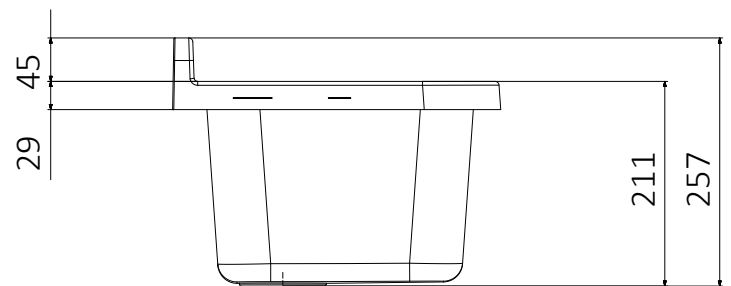

# PILOZZO 50

Codice articolo – Article code: **22377**

Articoli / Articles

Pilozzo 50 grigio

Dimensioni (mm)

## Campo di applicazione

Installazione interna o esterna

## Informazioni tecniche

Materiale : polipropilene lucido

---

Capacità : 13,5 litri

---

Dimensioni: 50 x 34 x h 21 cm

---

Sporgenza dal muro: 34 cm

## Technical Information

Material : polished polypropylene

---

Capacity : 13,5 litri

---

Dimensions: 50 x 34 x h 21 cm

---

Projection from wall: 34 cm