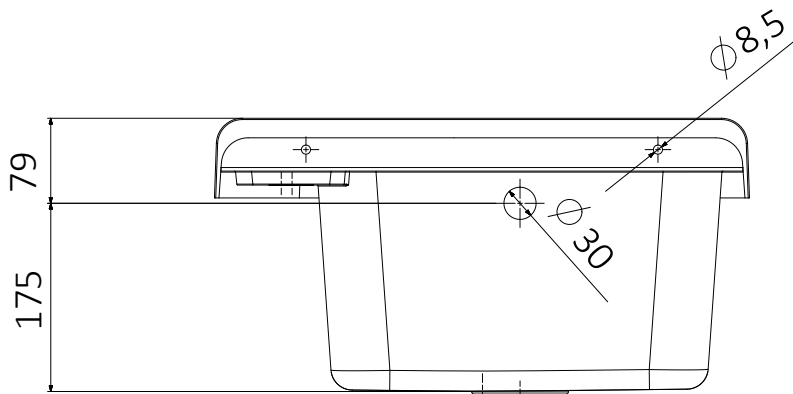

# PILOZZO 50

Codice articolo – Article code: **22377**

Articoli / Articles

Pilozzo 50 grigio

Dimensioni (mm)

## Informazioni tecniche

Materiale : polipropilene lucido

---

Capacità : 13,5 litri

---

Dimensioni: 50 x 34 x h 21 cm

---

Sporgenza dal muro: 34 cm

## Technical Information

Material : polished polypropylene

---

Capacity : 13,5 litri

---

Dimensions: 50 x 34 x h 21 cm

---

Projection from wall: 34 cm