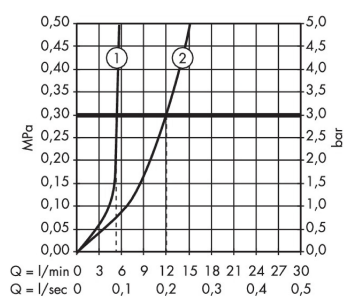

Tecnologia

Certificati

Immagine prodotto

Disegno in scala

Diagramma di flusso

Logis E
Miscelatore monocomando lavabo 70 CoolStart con saltarello
 Finiture : cromo Cod.art. : 71164000

Disegno esploso

Anno di produzione: >06/17