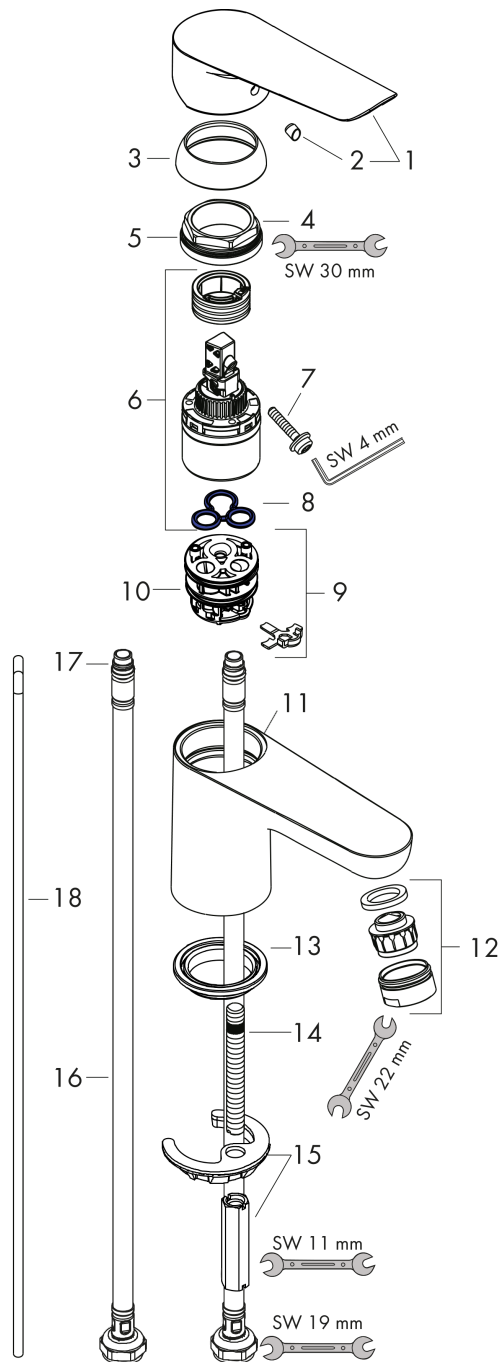

Logis E

Miscelatore monocomando lavabo 70 CoolStart con saltarello

Finiture : cromo Cod.art. : 71164000

Descrizione

Caratteristiche

- ComfortZone 70
- lunghezza bocca erogazione 107 mm
- getto normale
- portata a 3 bar: 5 l/min
- cartuccia ceramica
- limitatore della temperatura regolabile
- adatto per caldaie istantanee
- comando scarico a tirante G 1/4
- ACS 17 ACC LY 655, valide jusqu'au 20.06.2022

Tecnologia

Certificati

Immagine prodotto

Disegno in scala

Diagramma di flusso

Logis E
Miscelatore monocomando lavabo 70 CoolStart con saltarello
 Finiture : cromo Cod.art. : 71164000

Disegno esploso

Anno di produzione: >06/17

Logis E**Miscelatore monocomando lavabo 70 CoolStart con saltarello**

Finiture : cromo Cod.art. : 71164000

**Lista delle parti di ricambio**

Anno di produzione: >06/17

Pos.	Descrizione	Cod.art.	CP	C
1	manopola	93134000	0	1
2	tappino	96338000	0	1
3	cappuccio	97406000	0	1
4	ghiera di fissaggio	97209000	0	1
5	O-Ring 32x2	98193000	0	1
6	cartuccia completa	92730000	0	1
7	avvitare di sicurezza	95140000	0	1
8	guarnizione	95008000	0	1
9	adattatore per cartuccia	98324000	0	1
10	O-Ring 30x2	98186000	0	1
11	O-Ring 35x2	92604000	0	1
12	rompigetto M24x1 (5 l/min)	92372000	0	1
13	vite M8 x 68	97736000	0	1
14	guarnizione Ø 42	98722000	0	1
15	set di fissaggio completo	96016000	0	1
16	raccordo flessibile 450 mm M8x0,75 G3/8	97206000	0	1
17	O-Ring 6,6x1,6	93019000	0	1
18	asta salterello	96657000	0	1
a	cap scarichi	92168007	0	1