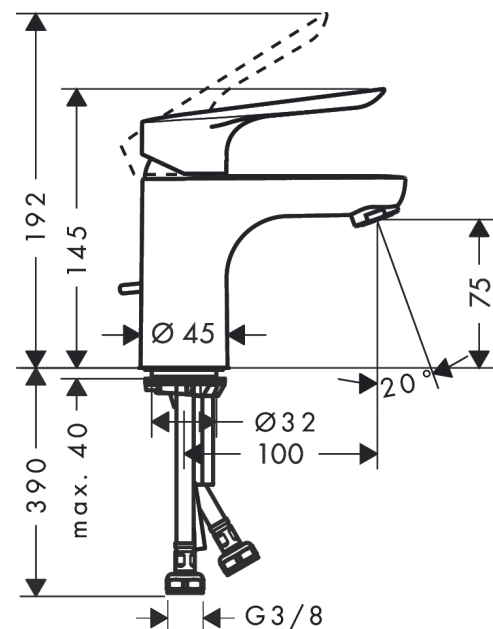

Logis E

Miscelatore monocomando lavabo 70 CoolStart con saltarello

Finiture : cromo Cod.art. : 71164000

Descrizione

Caratteristiche

- ComfortZone 70
- lunghezza bocca erogazione 107 mm
- getto normale
- portata a 3 bar: 5 l/min
- cartuccia ceramica
- limitatore della temperatura regolabile
- adatto per caldaie istantanee
- comando scarico a tirante G 1/4
- ACS 17 ACC LY 655, valide jusqu'au 20.06.2022

Tecnologia

Certificati

Immagine prodotto

Disegno in scala

Diagramma di flusso

Logis E
Miscelatore monocomando lavabo 70 CoolStart con saltarello
 Finiture : cromo Cod.art. : 71164000

Disegno esploso

Anno di produzione: >06/17

Logis E**Miscelatore monocomando lavabo 70 CoolStart con saltarello**

Finiture : cromo Cod.art. : 71164000

**Lista delle parti di ricambio**

Anno di produzione: >06/17

Pos.	Descrizione	Cod.art.	CP	C
1	manopola	93134000	0	1
2	tappino	96338000	0	1
3	cappuccio	97406000	0	1
4	ghiera di fissaggio	97209000	0	1
5	O-Ring 32x2	98193000	0	1
6	cartuccia completa	92730000	0	1
7	avvitare di sicurezza	95140000	0	1
8	guarnizione	95008000	0	1
9	adattatore per cartuccia	98324000	0	1
10	O-Ring 30x2	98186000	0	1
11	O-Ring 35x2	92604000	0	1
12	rompigetto M24x1 (5 l/min)	92372000	0	1
13	vite M8 x 68	97736000	0	1
14	guarnizione Ø 42	98722000	0	1
15	set di fissaggio completo	96016000	0	1
16	raccordo flessibile 450 mm M8x0,75 G3/8	97206000	0	1
17	O-Ring 6,6x1,6	93019000	0	1
18	asta salterello	96657000	0	1
a	cap scarichi	92168007	0	1