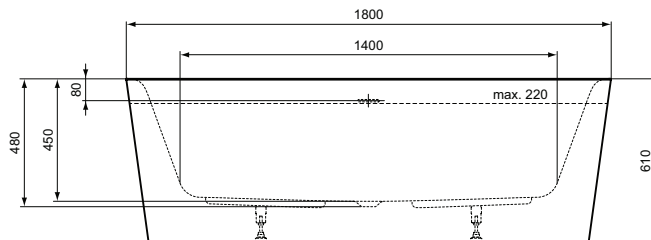

Ideal Standard

Vasca

Dea

Codice: T9940V3

Vasca centro parete 180x80 cm

Vasca per installazione centro parete dotata di colonna di scarico e telaio

Colore: V3 - Nero seta

Scopri piú dettagli:

Tipologia:	Vasca centro parete
Riconoscimenti:	DIN EN 263; DIN EN 14516; DIN EN 198; DIN EN 23
Fori della rubinetteria:	0
Peso netto (kg):	66
Materiale:	Acrilico
Altezza (mm):	610
Larghezza (mm):	800
Lunghezza (mm):	1800
Elementi di imballaggio:	Vasca+Colonnadiscarico
Forma:	Curvo
Portata (litri):	269