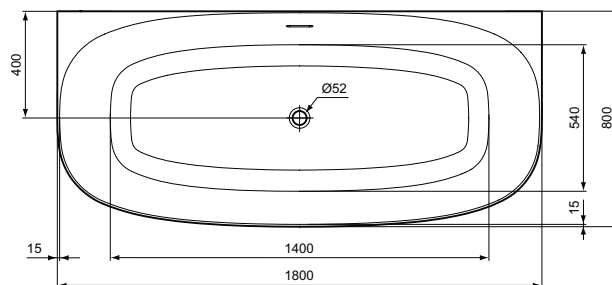

Ideal Standard

Vasca

Dea

Codice: T9940V3

Vasca centro parete 180x80 cm

Vasca per installazione centro parete dotata di colonna di scarico e telaio

Colore: V3 - Nero seta

Scopri piú dettagli:

Tipologia:	Vasca centro parete
Riconoscimenti:	DIN EN 263; DIN EN 14516; DIN EN 198; DIN EN 23
Fori della rubinetteria:	0
Peso netto (kg):	66
Materiale:	Acrilico
Altezza (mm):	610
Larghezza (mm):	800
Lunghezza (mm):	1800
Elementi di imballaggio:	Vasca+Colonnadiscarico
Forma:	Curvo
Portata (litri):	269