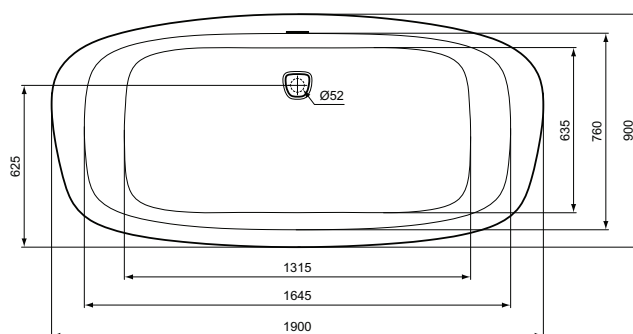

Ideal Standard

Vasca

Dea

Codice: K8722V3

## Vasca centro stanza

Vasca per installazione a centro stanza dotata di colonna di scarico e telaio

Colore: V3 - Nero seta

### Scopri piú dettagli:

Tipologia:	Vasca centro stanza
Riconoscimenti:	DIN EN 198; DIN EN 14516; DIN EN 232
Fori della rubinetteria:	0
Peso netto (kg):	60
Materiale:	Acrilico
Altezza (mm):	610
Larghezza (mm):	900
Lunghezza (mm):	1900
Elementi di imballaggio:	Vasca+Colonnadiscarico
Forma:	Curvo
Portata (litri):	290