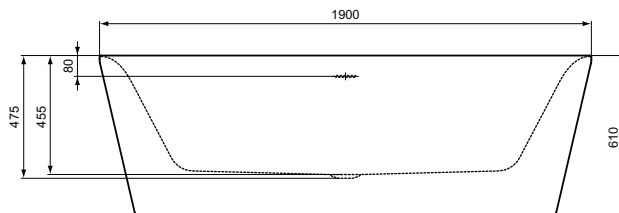

Ideal Standard

Vasca

Dea

Codice: K8722V3

## Vasca centro stanza

Vasca per installazione a centro stanza dotata di colonna di scarico e telaio

Colore: V3 - Nero seta

### Scopri piú dettagli:

Tipologia:	Vasca centro stanza
Riconoscimenti:	DIN EN 198; DIN EN 14516; DIN EN 232
Fori della rubinetteria:	0
Peso netto (kg):	60
Materiale:	Acrilico
Altezza (mm):	610
Larghezza (mm):	900
Lunghezza (mm):	1900
Elementi di imballaggio:	Vasca+Colonnadiscarico
Forma:	Curvo
Portata (litri):	290