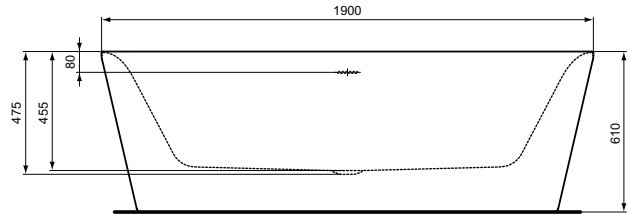

Ideal Standard

Vasca

Dea

Codice: K8722V1

Vasca centro stanza

Vasca per installazione a centro stanza dotata di colonna di scarico e telaio

Colore: V1 - Bianco seta

Scopri piú dettagli:

Tipologia:	Vasca centro stanza
Riconoscimenti:	DIN EN 198; DIN EN 14516; DIN EN 232
Fori della rubinetteria:	0
Peso netto (kg):	60
Materiale:	Acrilico
Altezza (mm):	610
Larghezza (mm):	900
Lunghezza (mm):	1900
Elementi di imballaggio:	Vasca+Colonnadiscarico
Forma:	Curvo
Portata (litri):	290