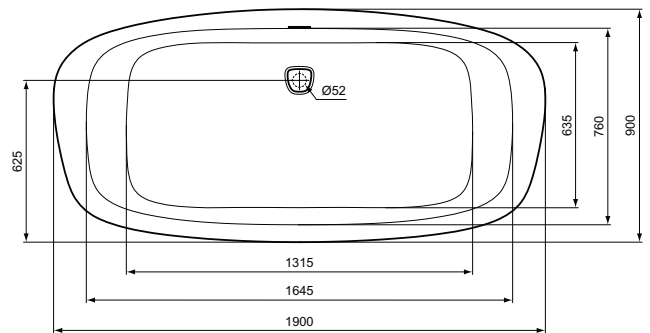

Ideal Standard

Vasca

Dea

Codice: K8722V1

Vasca centro stanza

Vasca per installazione a centro stanza dotata di colonna di scarico e telaio

Colore: V1 - Bianco seta

Scopri piú dettagli:

Tipologia:	Vasca centro stanza
Riconoscimenti:	DIN EN 198; DIN EN 14516; DIN EN 232
Fori della rubinetteria:	0
Peso netto (kg):	60
Materiale:	Acrilico
Altezza (mm):	610
Larghezza (mm):	900
Lunghezza (mm):	1900
Elementi di imballaggio:	Vasca+Colonnadiscarico
Forma:	Curvo
Portata (litri):	290