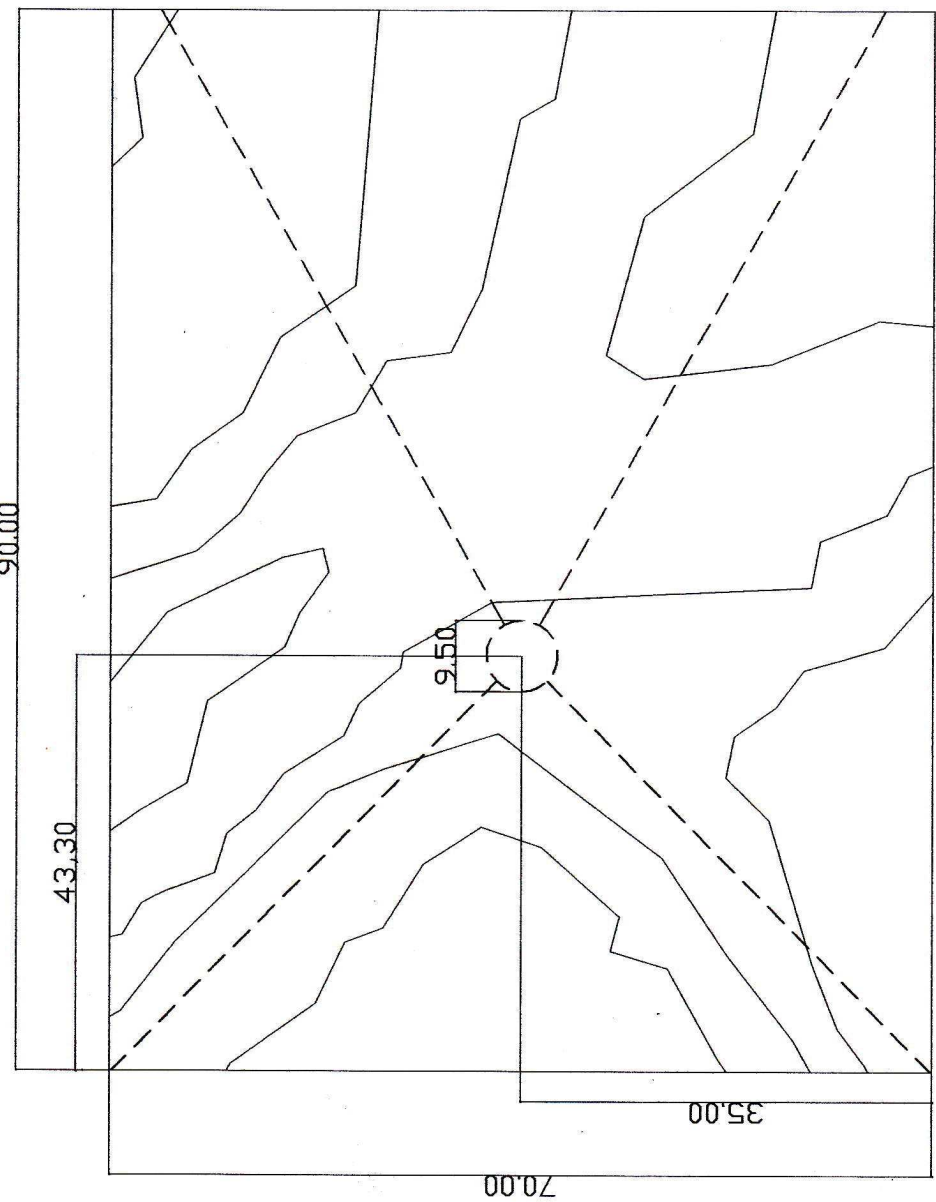

PIATTO DOCCIA SLATE 70X90 - GRIGIO CARNICO codice AA0515GC
PIATTO DOCCIA SLATE 70X90 - BIANCO codice AA0515BB
PIATTO DOCCIA SLATE 70X90 - CREMA MARFIL codice AA0515MRF
PIATTO DOCCIA SLATE 70X90 - DECAPE BIANCO codice AA0515DBN2

SCHEDA TECNICA

NB le dimensioni possono avere una tolleranza del 1%