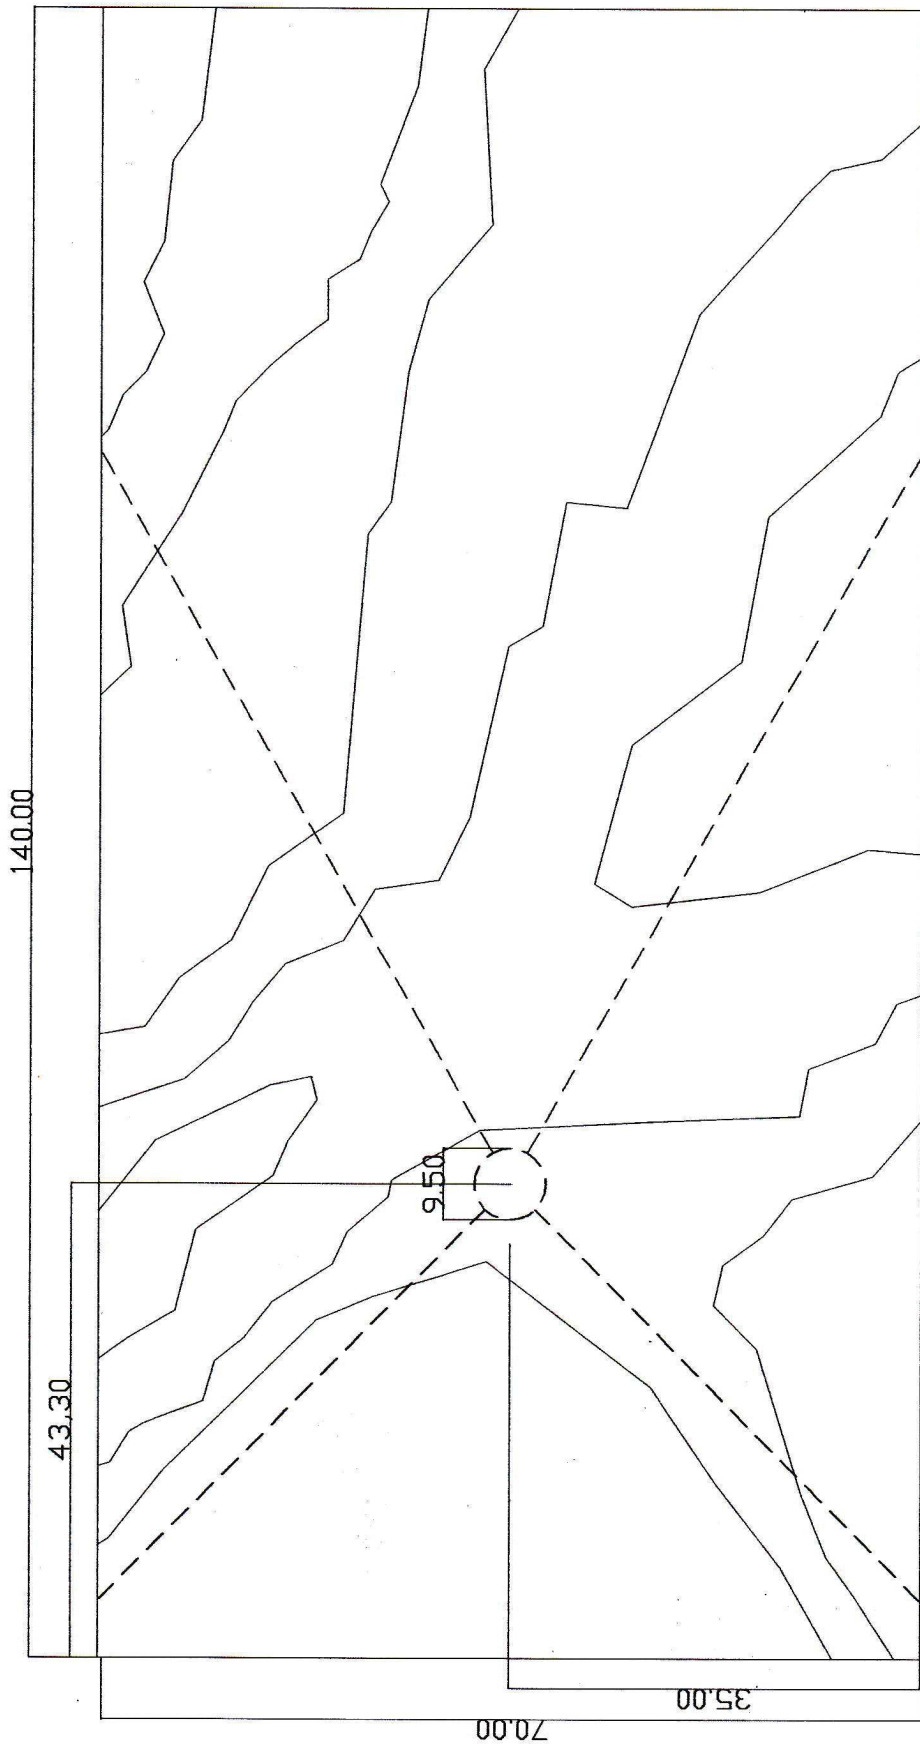

PIATTO DOCCIA SLATE 70X140 - GRIGIO CARNICO codice AA0518GC  
PIATTO DOCCIA SLATE 70X140 - BIANCO codice AA0518BB  
PIATTO DOCCIA SLATE 70X140 - CREMA MARFIL codice AA0518MRF  
PIATTO DOCCIA SLATE 70X140 - DECAPE BIANCO codice AA0518DBN2

SCHEDA TECNICA

NB le dimensioni possono avere una tolleranza del 1%