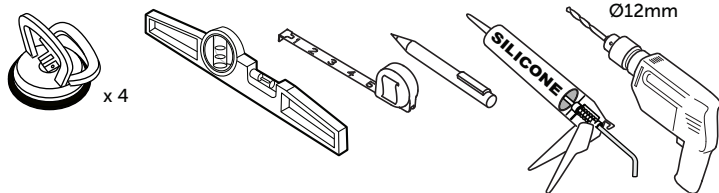

# DEA / VARA

Freestanding bathtub

Installation - Installazione - Installation - Montage - Instalación - Montering - Монтаж  
 Montáž - Paigaldamine - Εγκατάσταση - Beszerelés - Montavimas - Montāža - Instalare  
 Инсталација - Montaž - Установка - Montaža - Montáž - Montaj - Інсталяція

1

| Dea/ Vara Freestanding | A   | B   |
|------------------------|-----|-----|
| 170x75                 | 100 | 600 |
| 180x80                 | 125 | 600 |
| 190x90                 | 175 | 600 |

b

2

Ideal Standard International NV  
Corporate Village – Gent Building  
Da Vincilaan 2  
B1935 – Zaventem  
Belgium