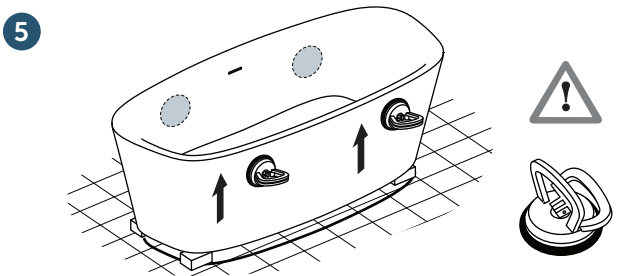

# DEA / VARA

Freestanding bathtub

Installation - Installazione - Installation - Montage - Instalación - Montering - Монтаж  
 Montáž - Paigaldamine - Εγκατάσταση - Beszerelés - Montavimas - Montāža - Instalare  
 Инсталација - Montaž - Установка - Montaža - Montáž - Montaj - Інсталяція

1

| Dea/ Vara Freestanding | A   | B   |
|------------------------|-----|-----|
| 170x75                 | 100 | 600 |
| 180x80                 | 125 | 600 |
| 190x90                 | 175 | 600 |

b

2

Ideal Standard International NV  
Corporate Village – Gent Building  
Da Vincilaan 2  
B1935 – Zaventem  
Belgium