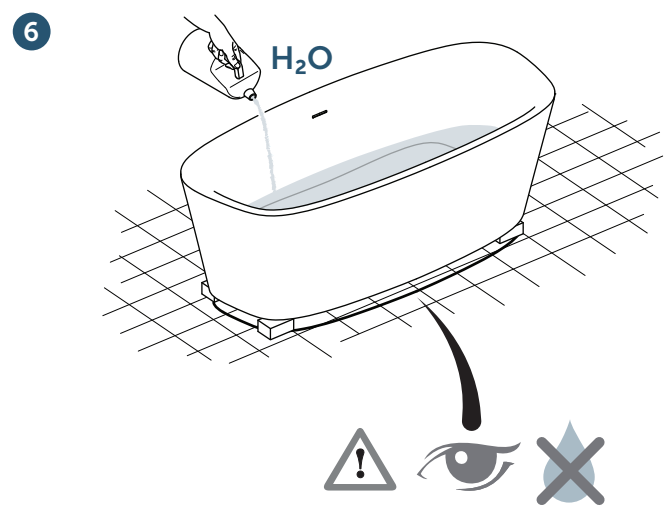

# DEA / VARA

Freestanding bathtub

Installation - Installazione - Installation - Montage - Instalación - Montering - Монтаж  
 Montáž - Paigaldamine - Εγκατάσταση - Beszerelés - Montavimas - Montāža - Instalare  
 Инсталација - Montaž - Установка - Montaža - Montáž - Montaj - Інсталяція

1

| Dea/ Vara Freestanding | A   | B   |
|------------------------|-----|-----|
| 170x75                 | 100 | 600 |
| 180x80                 | 125 | 600 |
| 190x90                 | 175 | 600 |

b

2

Ideal Standard International NV  
Corporate Village – Gent Building  
Da Vincilaan 2  
B1935 – Zaventem  
Belgium