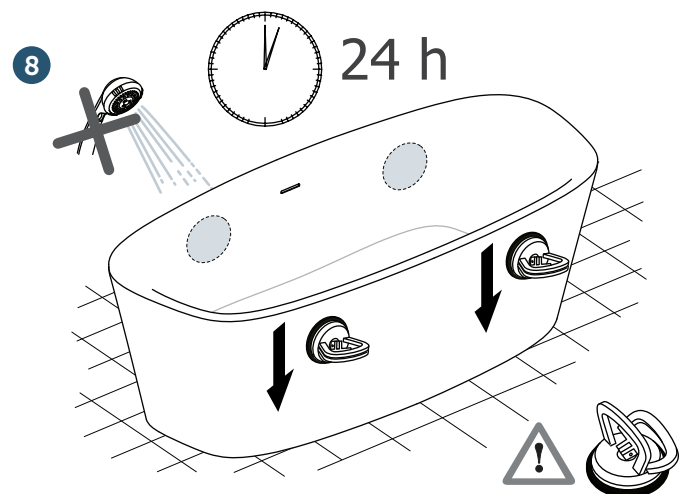

# DEA / VARA

Freestanding bathtub

Installation - Installazione - Installation - Montage - Instalación - Montering - Монтаж  
 Montáž - Paigaldamine - Εγκατάσταση - Beszerelés - Montavimas - Montāža - Instalare  
 Инсталација - Montaž - Установка - Montaža - Montáž - Montaj - Інсталяція

1

| Dea/ Vara Freestanding | A   | B   |
|------------------------|-----|-----|
| 170x75                 | 100 | 600 |
| 180x80                 | 125 | 600 |
| 190x90                 | 175 | 600 |

b

2

Ideal Standard International NV  
Corporate Village – Gent Building  
Da Vincilaan 2  
B1935 – Zaventem  
Belgium