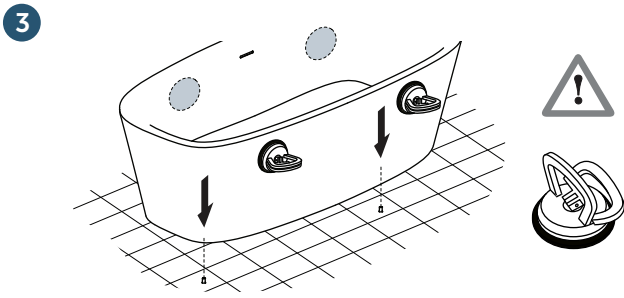

# DEA / VARA

Freestanding bathtub

Installation - Installazione - Installation - Montage - Instalación - Montering - Монтаж  
 Montáž - Paigaldamine - Εγκατάσταση - Beszerelés - Montavimas - Montāža - Instalare  
 Инсталација - Montaž - Установка - Montaža - Montáž - Montaj - Інсталяція

1

| Dea/ Vara Freestanding | A   | B   |
|------------------------|-----|-----|
| 170x75                 | 100 | 600 |
| 180x80                 | 125 | 600 |
| 190x90                 | 175 | 600 |

b

2

Ideal Standard International NV  
Corporate Village – Gent Building  
Da Vincilaan 2  
B1935 – Zaventem  
Belgium