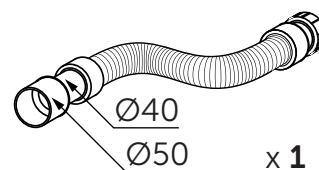

# DEA / VARA

Freestanding bathtub

Installation - Installazione - Installation - Montage - Instalación - Montering - Монтаж  
 Montáž - Paigaldamine - Εγκατάσταση - Beszerelés - Montavimas - Montāža - Instalare  
 Инсталација - Montaž - Установка - Montaža - Montáž - Montaj - Інсталяція

1

| Dea/ Vara Freestanding | A   | B   |
|------------------------|-----|-----|
| 170x75                 | 100 | 600 |
| 180x80                 | 125 | 600 |
| 190x90                 | 175 | 600 |

b

2

Ideal Standard International NV  
Corporate Village – Gent Building  
Da Vincilaan 2  
B1935 – Zaventem  
Belgium