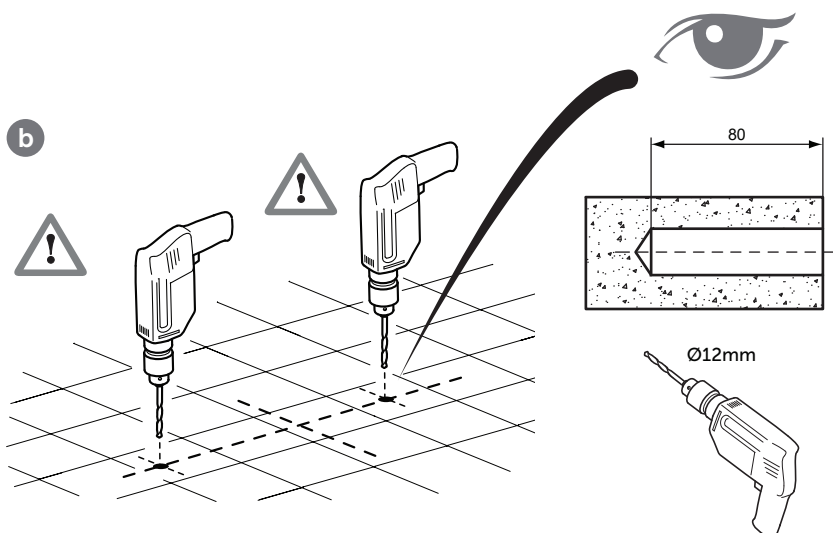

# DEA / VARA

Freestanding bathtub

Installation - Installazione - Installation - Montage - Instalación - Montering - Монтаж  
 Montáž - Paigaldamine - Εγκατάσταση - Beszerelés - Montavimas - Montāža - Instalare  
 Инсталација - Montaž - Установка - Montaža - Montáž - Montaj - Інсталяція

1

| Dea/ Vara Freestanding | A   | B   |
|------------------------|-----|-----|
| 170x75                 | 100 | 600 |
| 180x80                 | 125 | 600 |
| 190x90                 | 175 | 600 |

b

2

Ideal Standard International NV  
Corporate Village – Gent Building  
Da Vincilaan 2  
B1935 – Zaventem  
Belgium