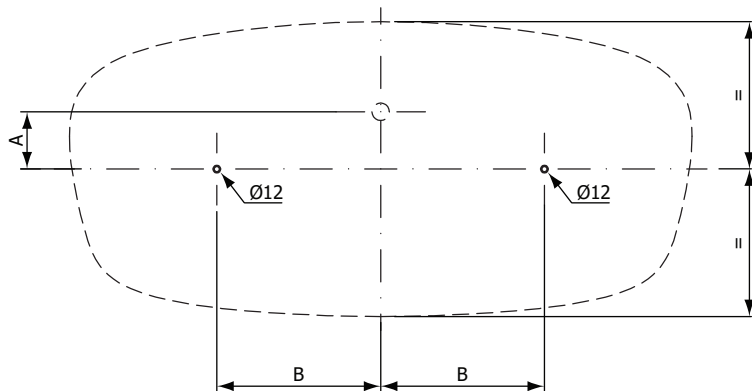

# DEA / VARA

Freestanding bathtub

Installation - Installazione - Installation - Montage - Instalación - Montering - Монтаж  
 Montáž - Paigaldamine - Εγκατάσταση - Beszerelés - Montavimas - Montāža - Instalare  
 Инсталација - Montaž - Установка - Montaža - Montáž - Montaj - Інсталяція

1

| Dea/ Vara Freestanding | A   | B   |
|------------------------|-----|-----|
| 170x75                 | 100 | 600 |
| 180x80                 | 125 | 600 |
| 190x90                 | 175 | 600 |

b

2

Ideal Standard International NV  
Corporate Village – Gent Building  
Da Vincilaan 2  
B1935 – Zaventem  
Belgium