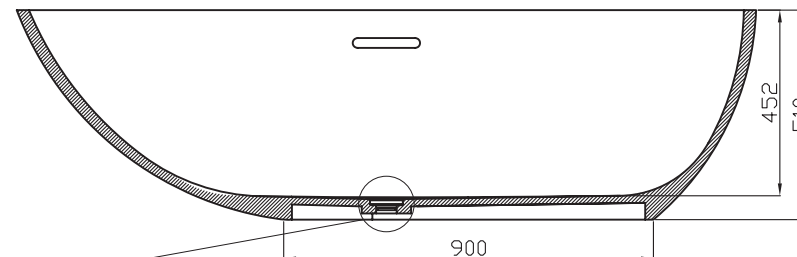

wisdom

Manuale di installazione

Vasca OVAL in Solid Surface

Peso Lordo : 210 Kg.

Peso Netto: 176 Kg.

Capacità : 310 lt.

Lunghezza in mm.

*Posizione ideale per lo scarico

ATTENZIONE: Prendete le dovute attenzioni nel posizionare

la vasca sopra il foro dello scarico.

Fate attenzione affinché la piletta di scarico sia posizionata

correttamente e non venga inavvertitamente schiacciata dalla vasca.