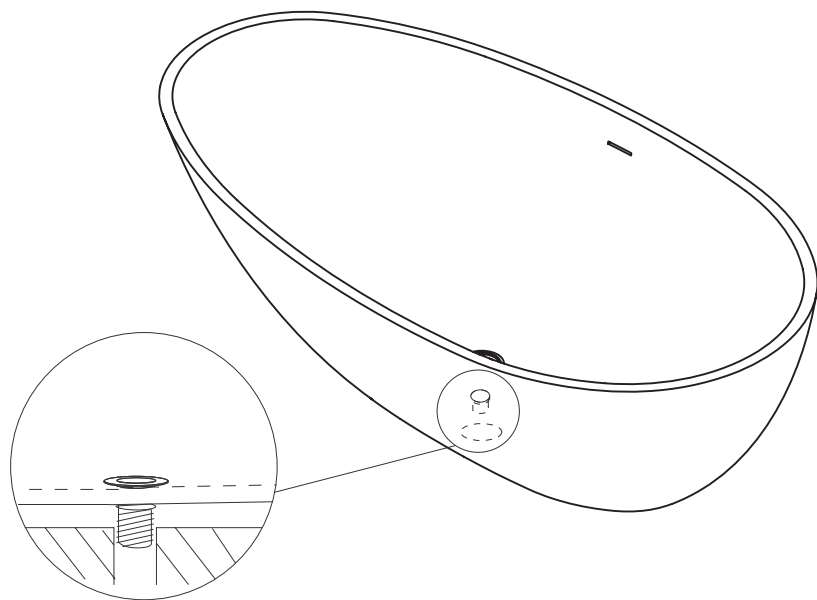

wisdom

Manuale di installazione

Vasca OVAL in Solid Surface

Peso Lordo : 210 Kg.

Peso Netto: 176 Kg.

Capacità : 310 lt.

Lunghezza in mm.

*Posizione ideale per lo scarico

ATTENZIONE: Prendete le dovute attenzioni nel posizionare

la vasca sopra il foro dello scarico.

Fate attenzione affinché la piletta di scarico sia posizionata

correttamente e non venga inavvertitamente schiacciata dalla vasca.