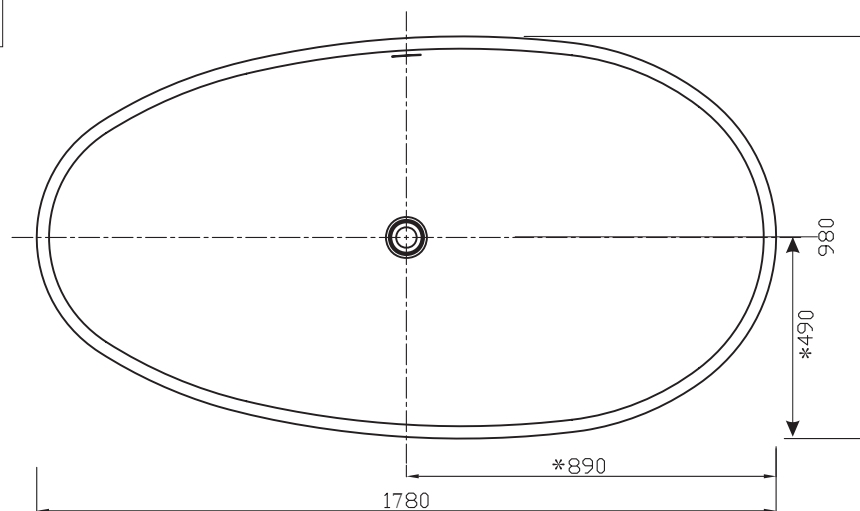

wisdom

Manuale di installazione

Vasca OVAL in Solid Surface

Peso Lordo : 210 Kg.

Peso Netto: 176 Kg.

Capacità : 310 lt.

Lunghezza in mm.

*Posizione ideale per lo scarico

ATTENZIONE: Prendete le dovute attenzioni nel posizionare

la vasca sopra il foro dello scarico.

Fate attenzione affinché la piletta di scarico sia posizionata

correttamente e non venga inavvertitamente schiacciata dalla vasca.