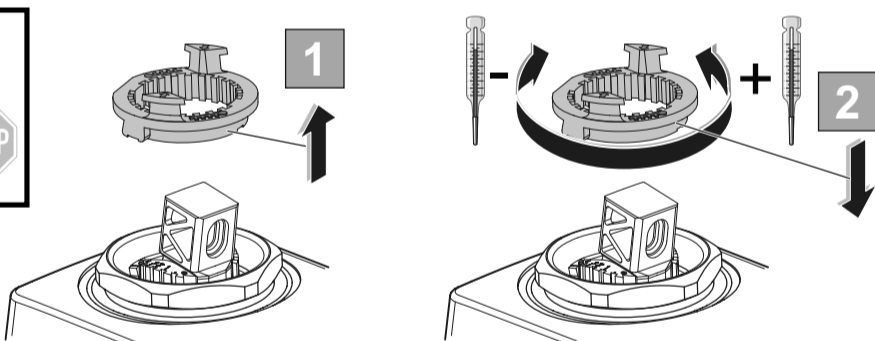

XX = AA, AD,

- 1 - A 861397 NU
- 2 - A 961793 NU
- 3 - A 861422 NU
- 4 - B 961989 XX
- 5 - B 961944 XX
- 6 - B 961987 XX
- 7 - B 960583 NU
- 8 - B 961988 XX
- 9 - B 961978 XX
- 10 - B 961901 NU
- 11 - B 961970 NU-40mm.
A 861428 NU-20mm.

P	50°C	15°C	4	3	2	1	0
			°C	°C	°C	°C	°C
0,3 MPa 3 bar	50°C	15°C	27	33	41	48	50
	65°C	15°C	33	42	53	63	65
	85°C	15°C	41	53	68	83	85

CERALIFE C

Ideal Standard

01.2025 / B565450

B E057 ..

Ideal Standard International NV
Corporate Village – Gent Building
Da Vincilaan 2
1935 Zaventem
Belgium
<https://www.idealstandard.com>