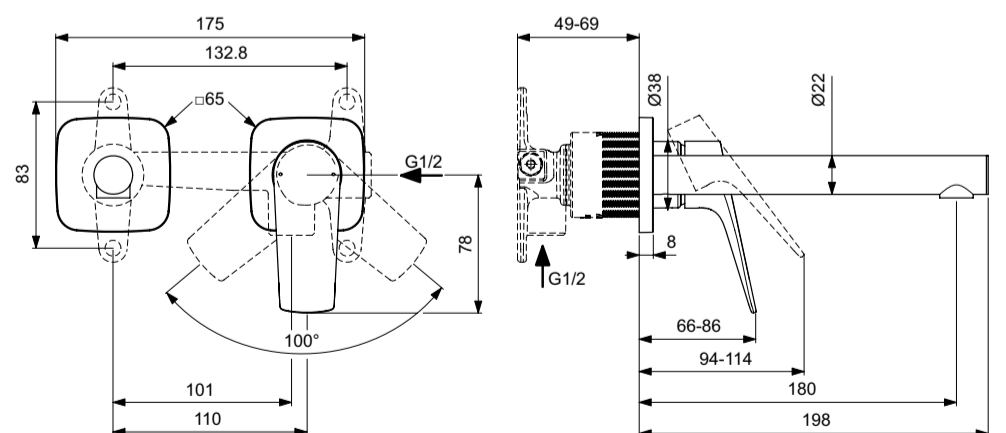

XX = AA, AD,

- 1 - A 861397 NU
- 2 - A 961793 NU
- 3 - A 861422 NU
- 4 - B 961989 XX
- 5 - B 961944 XX
- 6 - B 961987 XX
- 7 - B 960583 NU
- 8 - B 961988 XX
- 9 - B 961978 XX
- 10 - B 961901 NU
- 11 - B 961970 NU-40mm.
A 861428 NU-20mm.

P	50°C	15°C	4	3	2	1	0
			°C	°C	°C	°C	°C
0,3 MPa 3 bar	50°C	15°C	27	33	41	48	50
	65°C	15°C	33	42	53	63	65
	85°C	15°C	41	53	68	83	85

CERALIFE C

Ideal Standard

01.2025 / B565450

B E057 ..

Ideal Standard International NV
Corporate Village – Gent Building
Da Vincilaan 2
1935 Zaventem
Belgium
<https://www.idealstandard.com>