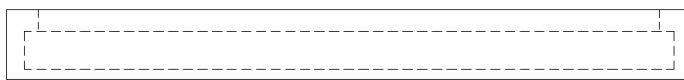

F19JIS02XX

Copri piastra di fissaggio

Dati fisici

Dimensioni (mm.)	178x20x80.5
Peso (kg.)	0,140

Metodi di imballo

Dimensioni dell'imballo (mm.)	260x45x120
Peso con imballo (kg.)	0,230

F19JIS02XX

Colori disponibili