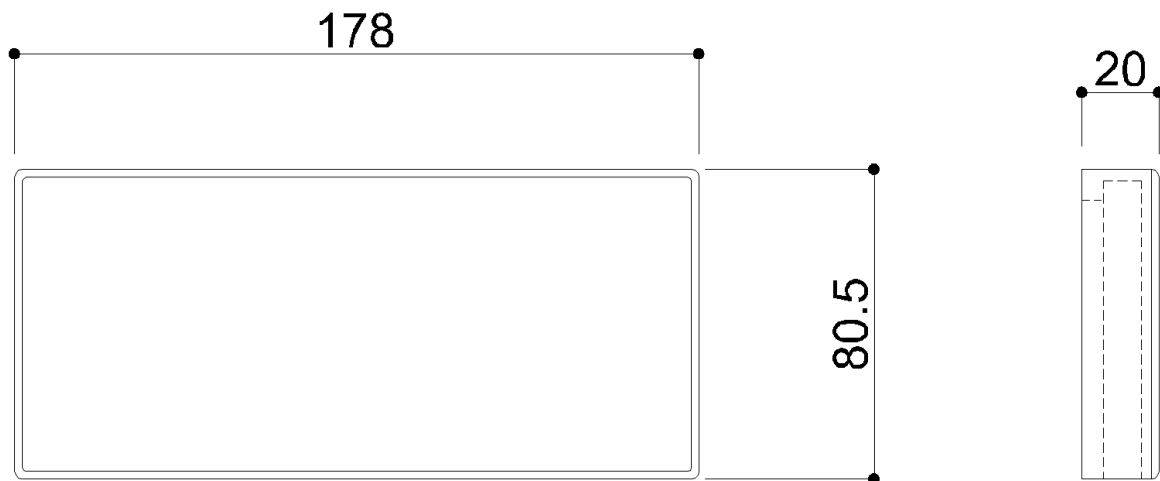

F19JIS02XX

Copri piastra di fissaggio

Dati fisici

Dimensioni (mm.)	178x20x80.5
Peso (kg.)	0,140

Metodi di imballo

Dimensioni dell'imballo (mm.)	260x45x120
Peso con imballo (kg.)	0,230

F19JIS02XX

Colori disponibili

WE

Bianco Segnale

Materiali e finiture

ABS

Opaco