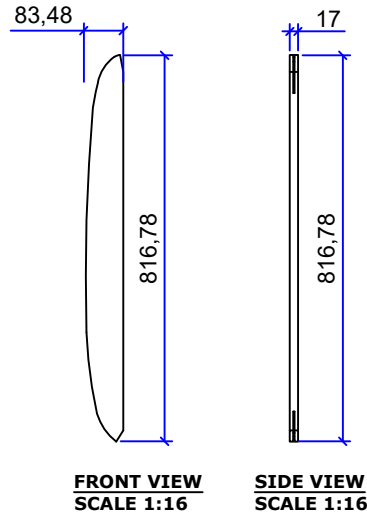

FRONT VIEW
T.Depan

BACK VIEW
T.Belakang

SIDE VIEW
T.Samping

FRONT VIEW
T.Depan

1. FRAME MIRROR

- 1.1 frame 1
- 1.2 frame 2
- 1.3 frame 3
- 1.4 sunduk atas
- 1.5 sunduk bawah

Frame 1
Qty : 1 pcs

Frame 3
Qty : 1 pcs

FRONT VIEW
SCALE 1:16

Rak
Qty : 1 pcs

TOP VIEW
SCALE 1:16

FRONT VIEW
SCALE 1:16

BOTTOM VIEW
SCALE 1:16

IPERCERAMICA
wellness

76507 KOMODO SPECCHIO GOCCIA
C/MENSOLA NATURAL TEAK
MADE IN INDONESIA

Mirror 3mm
Qty : 1 pcs

FRONT VIEW
SCALE 1:16