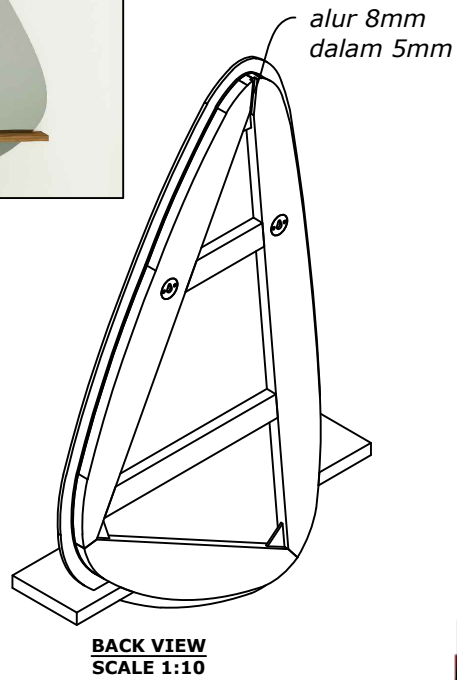

FRONT VIEW
T.Depan

BACK VIEW
T.Belakang

SIDE VIEW
T.Samping

FRONT VIEW
T.Depan

1. FRAME MIRROR

- 1.1 frame 1
- 1.2 frame 2
- 1.3 frame 3
- 1.4 sunduk atas
- 1.5 sunduk bawah

Frame 1
Qty : 1 pcs

Frame 3
Qty : 1 pcs

Sunduk bawah
Qty : 1 pcs

Frame 2
Qty : 1 pcs

Sunduk atas
Qty : 1 pcs

IPERCERAMICA
wellness

76507 KOMODO SPECCHIO GOCCIA
C/MENSOLA NATURAL TEAK
MADE IN INDONESIA

2. PLYWOOD 3MM

3. RAK

Plywood 3mm
Qty : 1 pcs

FRONT VIEW
SCALE 1:16

Rak
Qty : 1 pcs

TOP VIEW
SCALE 1:16

FRONT VIEW
SCALE 1:16

BOTTOM VIEW
SCALE 1:16

IPERCERAMICA
wellness

76507 KOMODO SPECCHIO GOCCIA
C/MENSOLA NATURAL TEAK
MADE IN INDONESIA

Mirror 3mm
Qty : 1 pcs

FRONT VIEW
SCALE 1:16