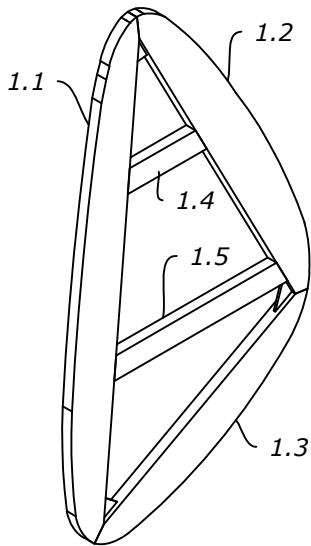

FRONT VIEW
T.Depan

BACK VIEW
T.Belakang

SIDE VIEW
T.Samping

FRONT VIEW
T.Depan

1. FRAME MIRROR

- 1.1 frame 1
- 1.2 frame 2
- 1.3 frame 3
- 1.4 sunduk atas
- 1.5 sunduk bawah

Frame 1
Qty : 1 pcs

Frame 3
Qty : 1 pcs

Sunduk bawah
Qty : 1 pcs

Frame 2
Qty : 1 pcs

Sunduk atas
Qty : 1 pcs

IPERCERAMICA
wellness

76507 KOMODO SPECCHIO GOCCIA
C/MENSOLA NATURAL TEAK
MADE IN INDONESIA

2. PLYWOOD 3MM

3. RAK

Plywood 3mm
Qty : 1 pcs

FRONT VIEW
SCALE 1:16

Rak
Qty : 1 pcs

TOP VIEW
SCALE 1:16

FRONT VIEW
SCALE 1:16

BOTTOM VIEW
SCALE 1:16

IPERCERAMICA
wellness

76507 KOMODO SPECCHIO GOCCIA
C/MENSOLA NATURAL TEAK
MADE IN INDONESIA

Mirror 3mm
Qty : 1 pcs

FRONT VIEW
SCALE 1:16