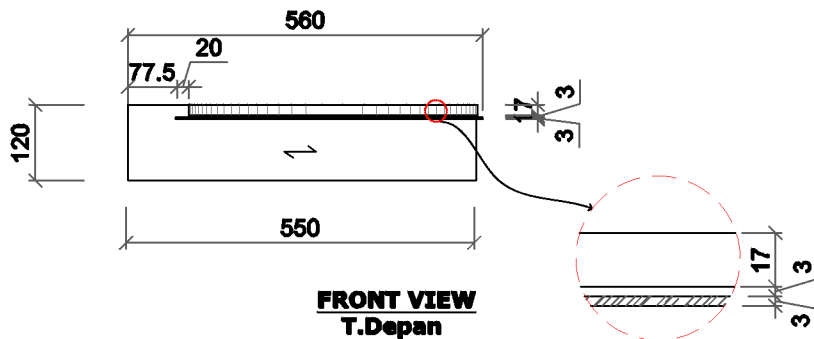

FRONT VIEW
T.Depan

BACK VIEW
T.Belakang

SIDE VIEW
T.Samping

FRONT VIEW
T.Depan

1. FRAME MIRROR

- 1.1 frame 1
- 1.2 frame 2
- 1.3 frame 3
- 1.4 sunduk atas
- 1.5 sunduk bawah

Frame 1
Qty : 1 pcs

Frame 3
Qty : 1 pcs

FRONT VIEW
SCALE 1:16

Rak
Qty : 1 pcs

TOP VIEW
SCALE 1:16

FRONT VIEW
SCALE 1:16

BOTTOM VIEW
SCALE 1:16

IPERCERAMICA
wellness

76507 KOMODO SPECCHIO GOCCIA
C/MENSOLA NATURAL TEAK
MADE IN INDONESIA

Mirror 3mm
Qty : 1 pcs

FRONT VIEW
SCALE 1:16