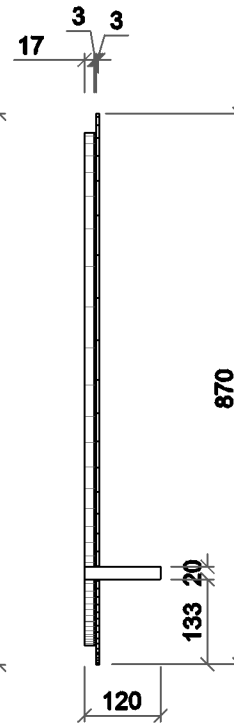

FRONT VIEW
T.Depan

BACK VIEW
T.Belakang

SIDE VIEW
T.Samping

FRONT VIEW
T.Depan

1. FRAME MIRROR

- 1.1 frame 1
- 1.2 frame 2
- 1.3 frame 3
- 1.4 sunduk atas
- 1.5 sunduk bawah

Frame 1
Qty : 1 pcs

Frame 3
Qty : 1 pcs

Sunduk bawah
Qty : 1 pcs

Frame 2
Qty : 1 pcs

Sunduk atas
Qty : 1 pcs

IPERCERAMICA
wellness

76507 KOMODO SPECCHIO GOCCIA
C/MENSOLA NATURAL TEAK
MADE IN INDONESIA

2. PLYWOOD 3MM

3. RAK

Plywood 3mm
Qty : 1 pcs

FRONT VIEW
SCALE 1:16

Rak
Qty : 1 pcs

TOP VIEW
SCALE 1:16

FRONT VIEW
SCALE 1:16

BOTTOM VIEW
SCALE 1:16

IPERCERAMICA
wellness

76507 KOMODO SPECCHIO GOCCIA
C/MENSOLA NATURAL TEAK
MADE IN INDONESIA

Mirror 3mm
Qty : 1 pcs

FRONT VIEW
SCALE 1:16