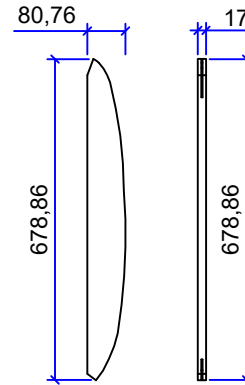

Frame 2
Qty : 1 pcs