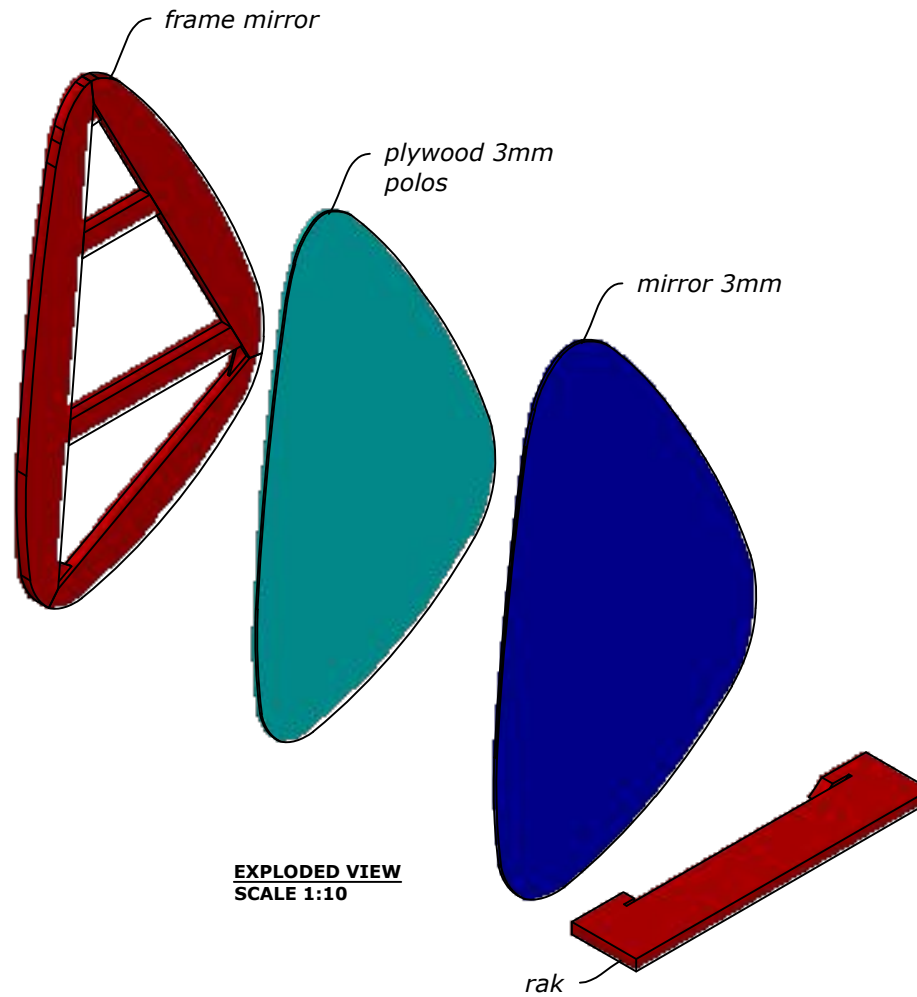

FRONT VIEW
T.Depan

BACK VIEW
T.Belakang

SIDE VIEW
T.Samping

FRONT VIEW
T.Depan

1. FRAME MIRROR

- 1.1 frame 1
- 1.2 frame 2
- 1.3 frame 3
- 1.4 sunduk atas
- 1.5 sunduk bawah

Frame 1
Qty : 1 pcs

Frame 3
Qty : 1 pcs

Sunduk bawah
Qty : 1 pcs

Frame 2
Qty : 1 pcs

Sunduk atas
Qty : 1 pcs

IPERCERAMICA
wellness

76507 KOMODO SPECCHIO GOCCIA
C/MENSOLA NATURAL TEAK
MADE IN INDONESIA

2. PLYWOOD 3MM

3. RAK

Plywood 3mm
Qty : 1 pcs

FRONT VIEW
SCALE 1:16

Rak
Qty : 1 pcs

TOP VIEW
SCALE 1:16

FRONT VIEW
SCALE 1:16

BOTTOM VIEW
SCALE 1:16

IPERCERAMICA
wellness

76507 KOMODO SPECCHIO GOCCIA
C/MENSOLA NATURAL TEAK
MADE IN INDONESIA

Mirror 3mm
Qty : 1 pcs

FRONT VIEW
SCALE 1:16