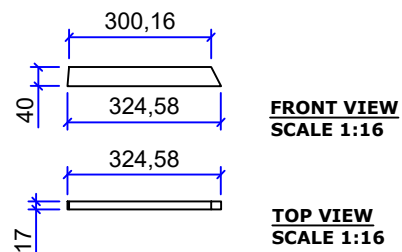

Sunduk bawah
Qty : 1 pcs