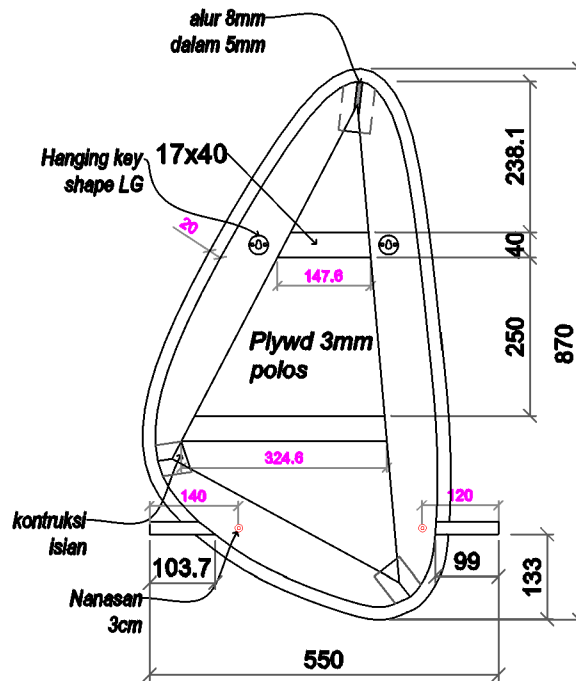

FRONT VIEW
T.Depan

BACK VIEW
T.Belakang

SIDE VIEW
T.Samping

FRONT VIEW
T.Depan

1. FRAME MIRROR

- 1.1 frame 1
- 1.2 frame 2
- 1.3 frame 3
- 1.4 sunduk atas
- 1.5 sunduk bawah

Frame 1
Qty : 1 pcs

Frame 3
Qty : 1 pcs

Sunduk bawah
Qty : 1 pcs

Frame 2
Qty : 1 pcs

Sunduk atas
Qty : 1 pcs

IPERCERAMICA
wellness

76507 KOMODO SPECCHIO GOCCIA
C/MENSOLA NATURAL TEAK
MADE IN INDONESIA

2. PLYWOOD 3MM

3. RAK

Plywood 3mm
Qty : 1 pcs

FRONT VIEW
SCALE 1:16

Rak
Qty : 1 pcs

TOP VIEW
SCALE 1:16

FRONT VIEW
SCALE 1:16

BOTTOM VIEW
SCALE 1:16

IPERCERAMICA
wellness

76507 KOMODO SPECCHIO GOCCIA
C/MENSOLA NATURAL TEAK
MADE IN INDONESIA

Mirror 3mm
Qty : 1 pcs

FRONT VIEW
SCALE 1:16