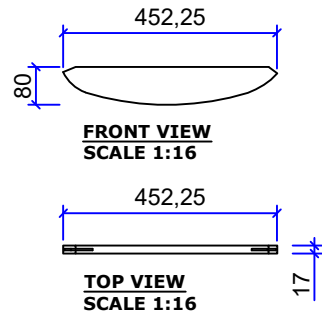

FRONT VIEW
T.Depan

BACK VIEW
T.Belakang

SIDE VIEW
T.Samping

FRONT VIEW
T.Depan

1. FRAME MIRROR

- 1.1 frame 1
- 1.2 frame 2
- 1.3 frame 3
- 1.4 sunduk atas
- 1.5 sunduk bawah

Frame 1
Qty : 1 pcs

Frame 3
Qty : 1 pcs

FRONT VIEW
SCALE 1:16

Rak
Qty : 1 pcs

TOP VIEW
SCALE 1:16

FRONT VIEW
SCALE 1:16

BOTTOM VIEW
SCALE 1:16

IPERCERAMICA
wellness

76507 KOMODO SPECCHIO GOCCIA
C/MENSOLA NATURAL TEAK
MADE IN INDONESIA

Mirror 3mm
Qty : 1 pcs

FRONT VIEW
SCALE 1:16