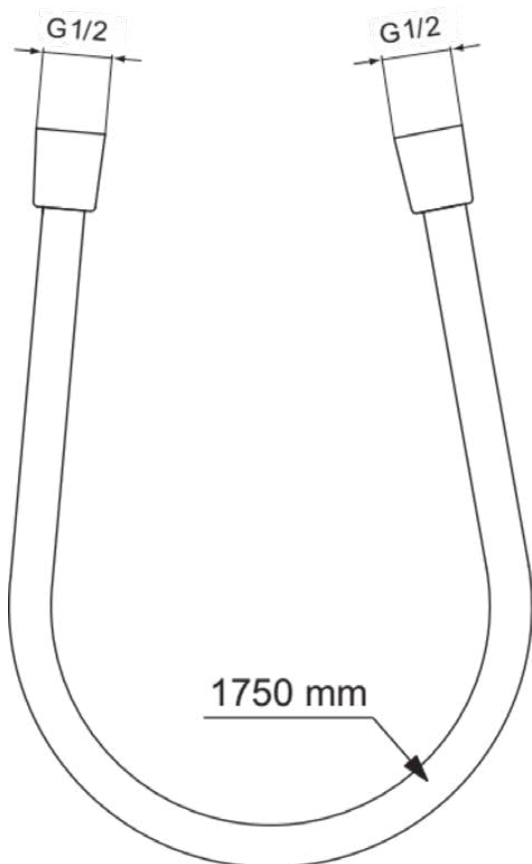

IDEALRAIN

BE175SI

IDEALRAIN | Tubo doccia 1750 mm con finiture matt silver | IdealFlex

Immagine & disegno

Informazioni generali

Sotto categoria di prodotto	Tubo doccia
Brand	Ideal Standard
Nome Collezione	IDEALRAIN
Codice colore	SI
Descrizione colore	Matt Silver
Finitura della superficie	Satinato
Lunghezza /Sporgenza (mm)	1750
Codice EAN	3800861124931
Peso netto (Kg)	0.35

Caratteristiche

IdealFlex

Specifiche di prodotto

Forma rosone (i)	Conico
Materiale	Metallo/Plastica
Funzione antitorsione	Si
Con intreccio	No
Tecnologia PVD	No
Tecnologia IdealPlus	No

Ideal Standard

Il tuo contatto locale: