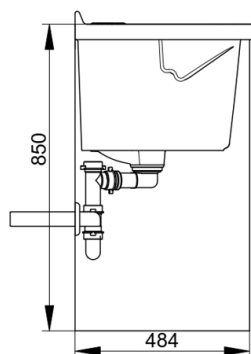

Cod. D083001

Lavatoio in ceramica ad incasso per mobile con foro per miscelatore pastigliato.

Colore	Bianco
Larghezza (mm)	610
Profondità (mm)	500
Altezza (mm)	345
Peso (Kg)	29
Installazione	incasso su mobile
Troppopieno	Sì
Fori Rubinetteria	foro pastigliato

### FISSAGGI / ACCESSORI / RICAMBI NON INCLUSI

A005001

Mobile sottolavatoio per lavatoio Revine 61x50x81, comprensivo di asse in legno.

V0104CR

Cesto portabiancheria 36x35x31 per mobile Revine.

V015299

Set sifone + piletta per lavatoio Revine

V011199

Ricambio asse in legno per Revine 50.