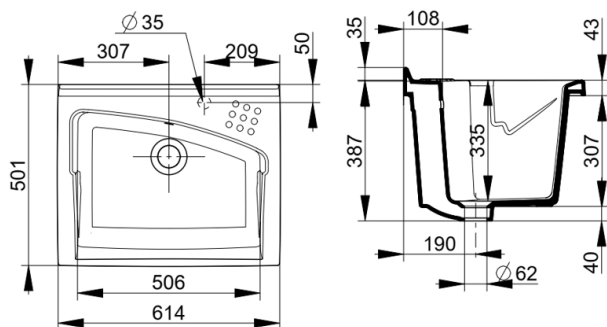

Cod. D083001

Lavatoio in ceramica ad incasso per mobile con foro per miscelatore pastigliato.

Colore	Bianco
Larghezza (mm)	610
Profondità (mm)	500
Altezza (mm)	345
Peso (Kg)	29
Installazione	incasso su mobile
Troppopieno	Sì
Fori Rubinetteria	foro pastigliato

### FISSAGGI / ACCESSORI / RICAMBI NON INCLUSI

A005001

Mobile sottolavatoio per lavatoio Revine 61x50x81, comprensivo di asse in legno.

V0104CR

Cesto portabiancheria 36x35x31 per mobile Revine.

V015299

Set sifone + piletta per lavatoio Revine

V011199

Ricambio asse in legno per Revine 50.