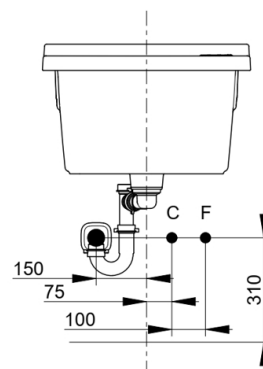

Cod. D083001

Lavatoio in ceramica ad incasso per mobile con foro per miscelatore pastigliato.

Colore	Bianco
Larghezza (mm)	610
Profondità (mm)	500
Altezza (mm)	345
Peso (Kg)	29
Installazione	incasso su mobile
Troppopieno	Sì
Fori Rubinetteria	foro pastigliato

### FISSAGGI / ACCESSORI / RICAMBI NON INCLUSI

A005001

Mobile sottolavatoio per lavatoio Revine 61x50x81, comprensivo di asse in legno.

V0104CR

Cesto portabiancheria 36x35x31 per mobile Revine.

V015299

Set sifone + piletta per lavatoio Revine

V011199

Ricambio asse in legno per Revine 50.