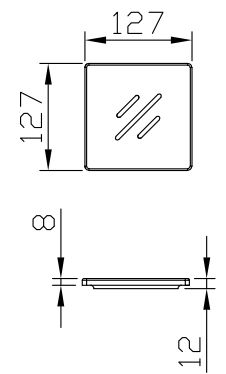

75946

NATURE PIATTO DOCCIA 80x120 h3 BIANCO

Made in P.R.C