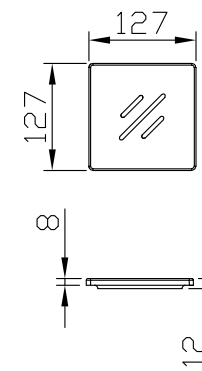

**75943**

NATURE PIATTO DOCCIA 70x140 h3 BIANCO

Made in P.R.C