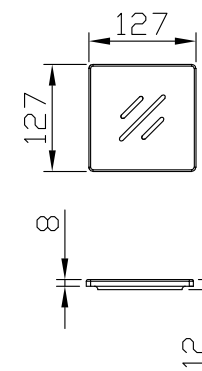

**75942**

NATURE PIATTO DOCCIA 70x120 h3 BIANCO

Made in P.R.C