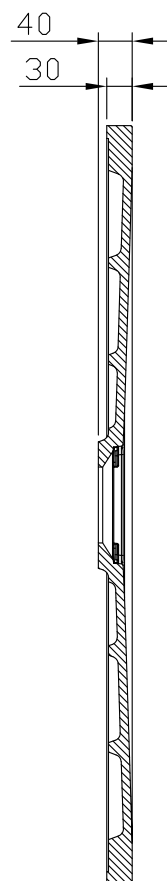

75940

NATURE PIATTO DOCCIA 70x90 h3 BIANCO

Made in P.R.C