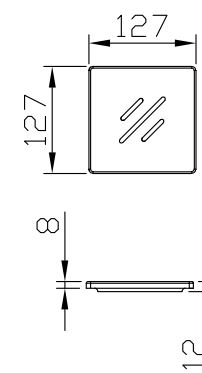

75940

NATURE PIATTO DOCCIA 70x90 h3 BIANCO

Made in P.R.C