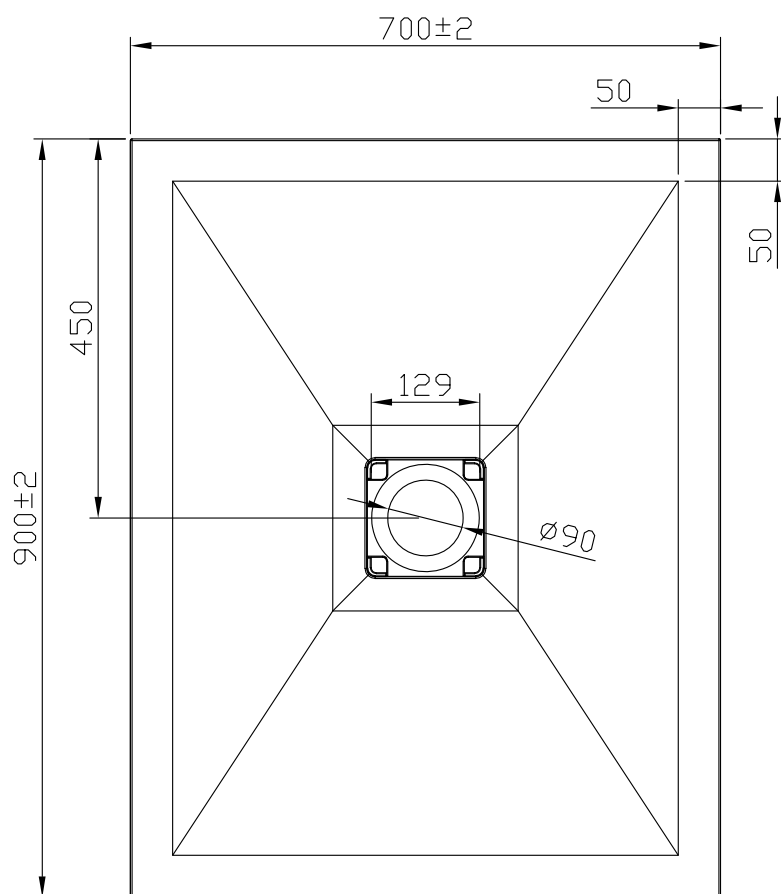

75940

NATURE PIATTO DOCCIA 70x90 h3 BIANCO

Made in P.R.C