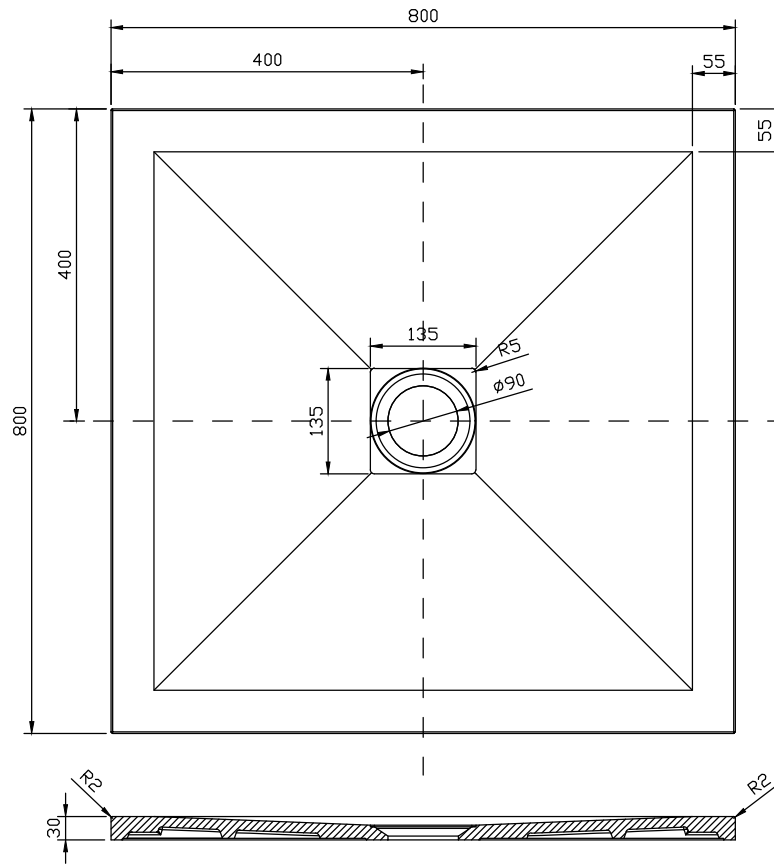

75927

BONK PIATTO DOCCIA 80x80 h3 BIANCO

75922
BONK COPRIPILETTA INOX BIANCO OPACO
NON INCLUSA, ACQUISTABILE SEPARATAMENTE

Made in P.R.C