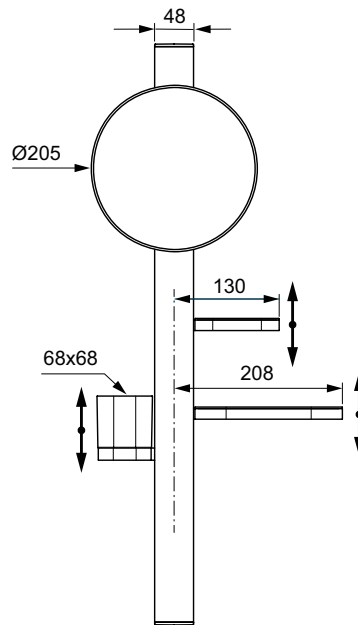

## Accessori

Alu+

Codice: **BD589SI**

### Barra multifunzione S

Barra multifunzione S. altezza 700 mm. dotata di specchio Ø20 cm. ingranditore. 2 mensole e bicchiere.

Colore: SI - Matt silver

#### Scopri piú dettagli:

Tipologia:	Barra doccia
Peso netto (kg):	2,6
Altezza (mm):	717
Larghezza (mm):	311
Profondità (mm):	160

Ideal Standard (Italia) Srl

Via Giosuè Borsi 9, 20143 Milano, Italia - Tel: +39 (0)2 28881