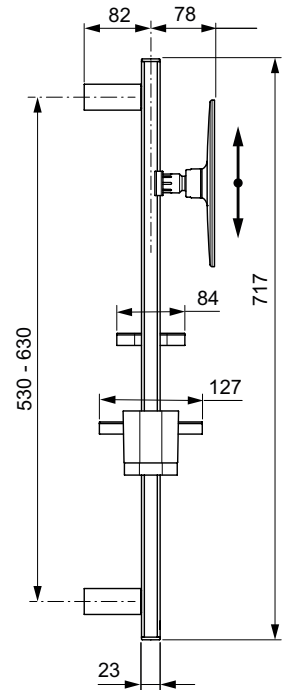

## Accessori

Alu+

Codice: **BD589SI**

### Barra multifunzione S

Barra multifunzione S. altezza 700 mm. dotata di specchio Ø20 cm. ingranditore. 2 mensole e bicchiere.

Colore: SI - Matt silver

#### Scopri piú dettagli:

Tipologia:	Barra doccia
Peso netto (kg):	2,6
Altezza (mm):	717
Larghezza (mm):	311
Profondità (mm):	160

Ideal Standard (Italia) Srl

Via Giosuè Borsi 9, 20143 Milano, Italia - Tel: +39 (0)2 28881