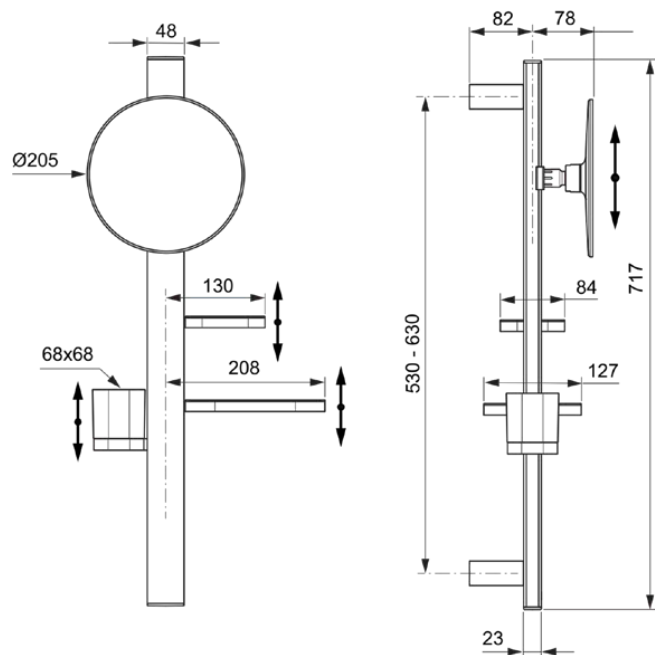

ALU+

BD589RO

Alu+ | Specchio cosmetico 310.5x160x717 mm con finiture rosé

### Immagine & disegno

### Informazioni generali

Sotto categoria di prodotto	Specchio cosmetico
Brand	Ideal Standard
Nome Collezione	Alu+
Designer	Palomba Serafini Associati
Codice colore	RO
Descrizione colore	Rosé
Finitura della superficie	Satinato
Altezza (mm)	717
Larghezza (mm)	310.5
Lunghezza /Sporgenza (mm)	160
Metodo di fissaggio	Viti di fissaggio
Codice EAN	3800861117469
Peso netto (Kg)	2.60