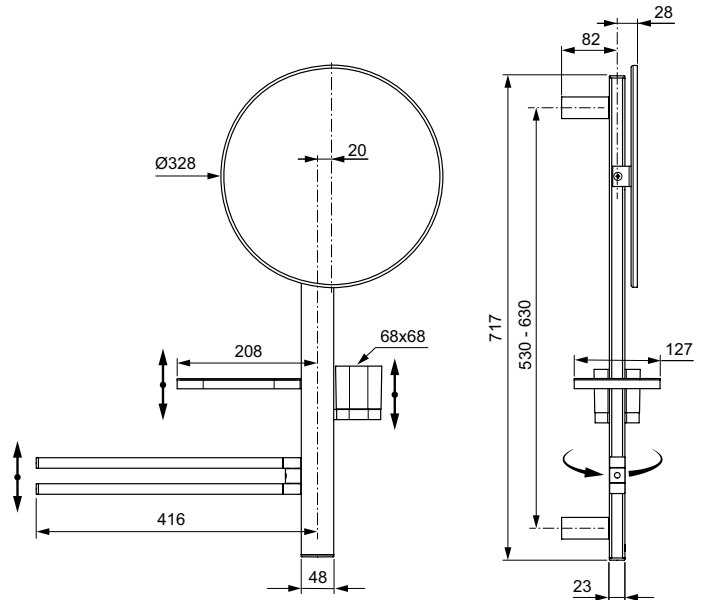

## Accessori

Alu+

Codice: **BD588XG**

## Barra multifunzione M

Barra multifunzione M. altezza 700 mm. dotata di specchio Ø32 cm. mensola. bicchiere e doppia barra portasciugamani.

Colore: XG - Nero seta

### Scopri piú dettagli:

Tipologia:	Barra doccia
Peso netto (kg):	3,14
Altezza (mm):	717
Larghezza (mm):	580
Profondità (mm):	146

Ideal Standard (Italia) Srl

Via Giosuè Borsi 9, 20143 Milano, Italia - Tel: +39 (0)2 28881