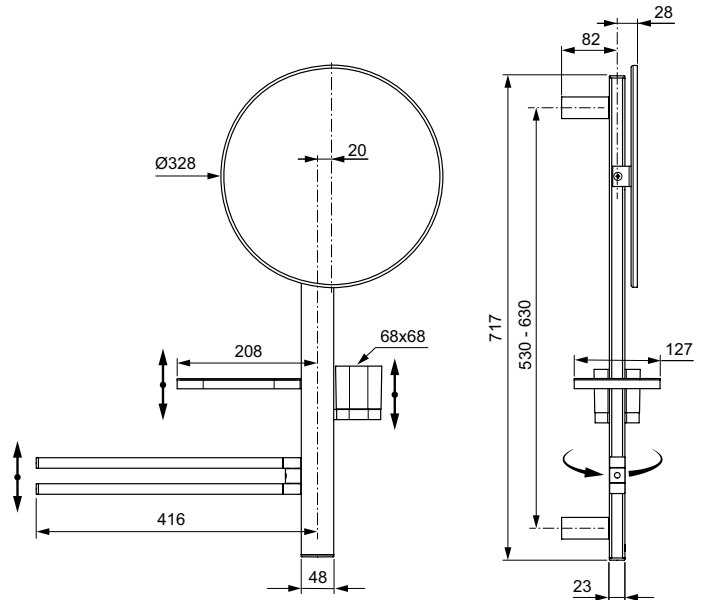

Ideal Standard

Accessori

Alu+

Codice: **BD588RO**

Barra multifunzione M

Barra multifunzione M. altezza 700 mm. dotata di specchio Ø32 cm. mensola. bicchiere e doppia barra portasciugamani.

Colore: RO - Rosé

Scopri piú dettagli:

Tipologia:	Barra doccia
Peso netto (kg):	3,14
Altezza (mm):	717
Larghezza (mm):	580
Profondità (mm):	146

Ideal Standard (Italia) Srl

Via Giosuè Borsi 9, 20143 Milano, Italia - Tel: +39 (0)2 28881