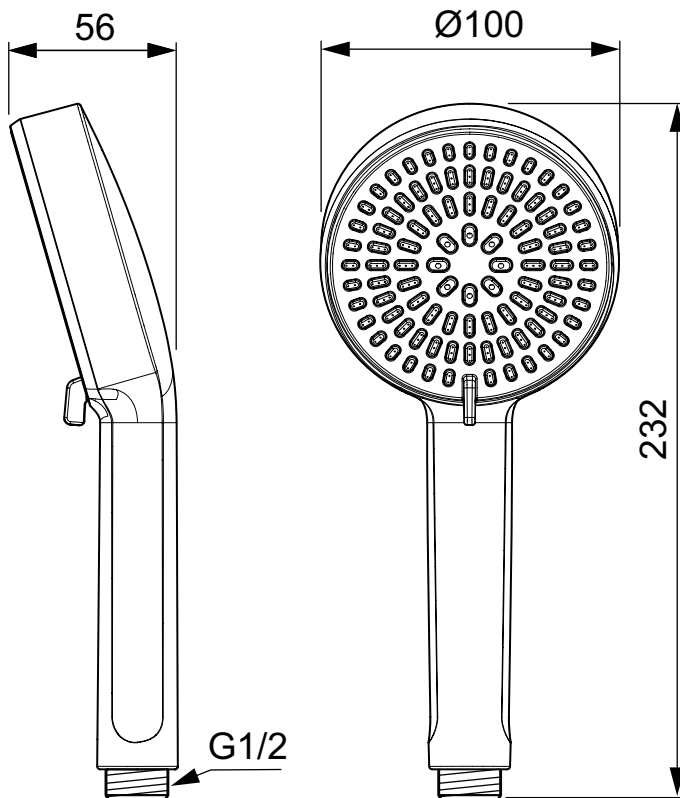

Ideal Standard

Aste doccia & doccette

Alu+

Codice: **BD580XG**

Doccetta a mano a 2 funzioni

Doccetta a mano a 2 funzioni con selettore meccanico. Ugelli facili da pulire per prevenire l'accumulo di calcare. Portata massima 8 l/min. Ø100 mm.

Colore: XG - Nero seta

Scopri piú dettagli:

Tipologia:	Doccetta
Peso netto (kg):	0,23
Altezza (mm):	232
Larghezza (mm):	100
Profondità (mm):	56