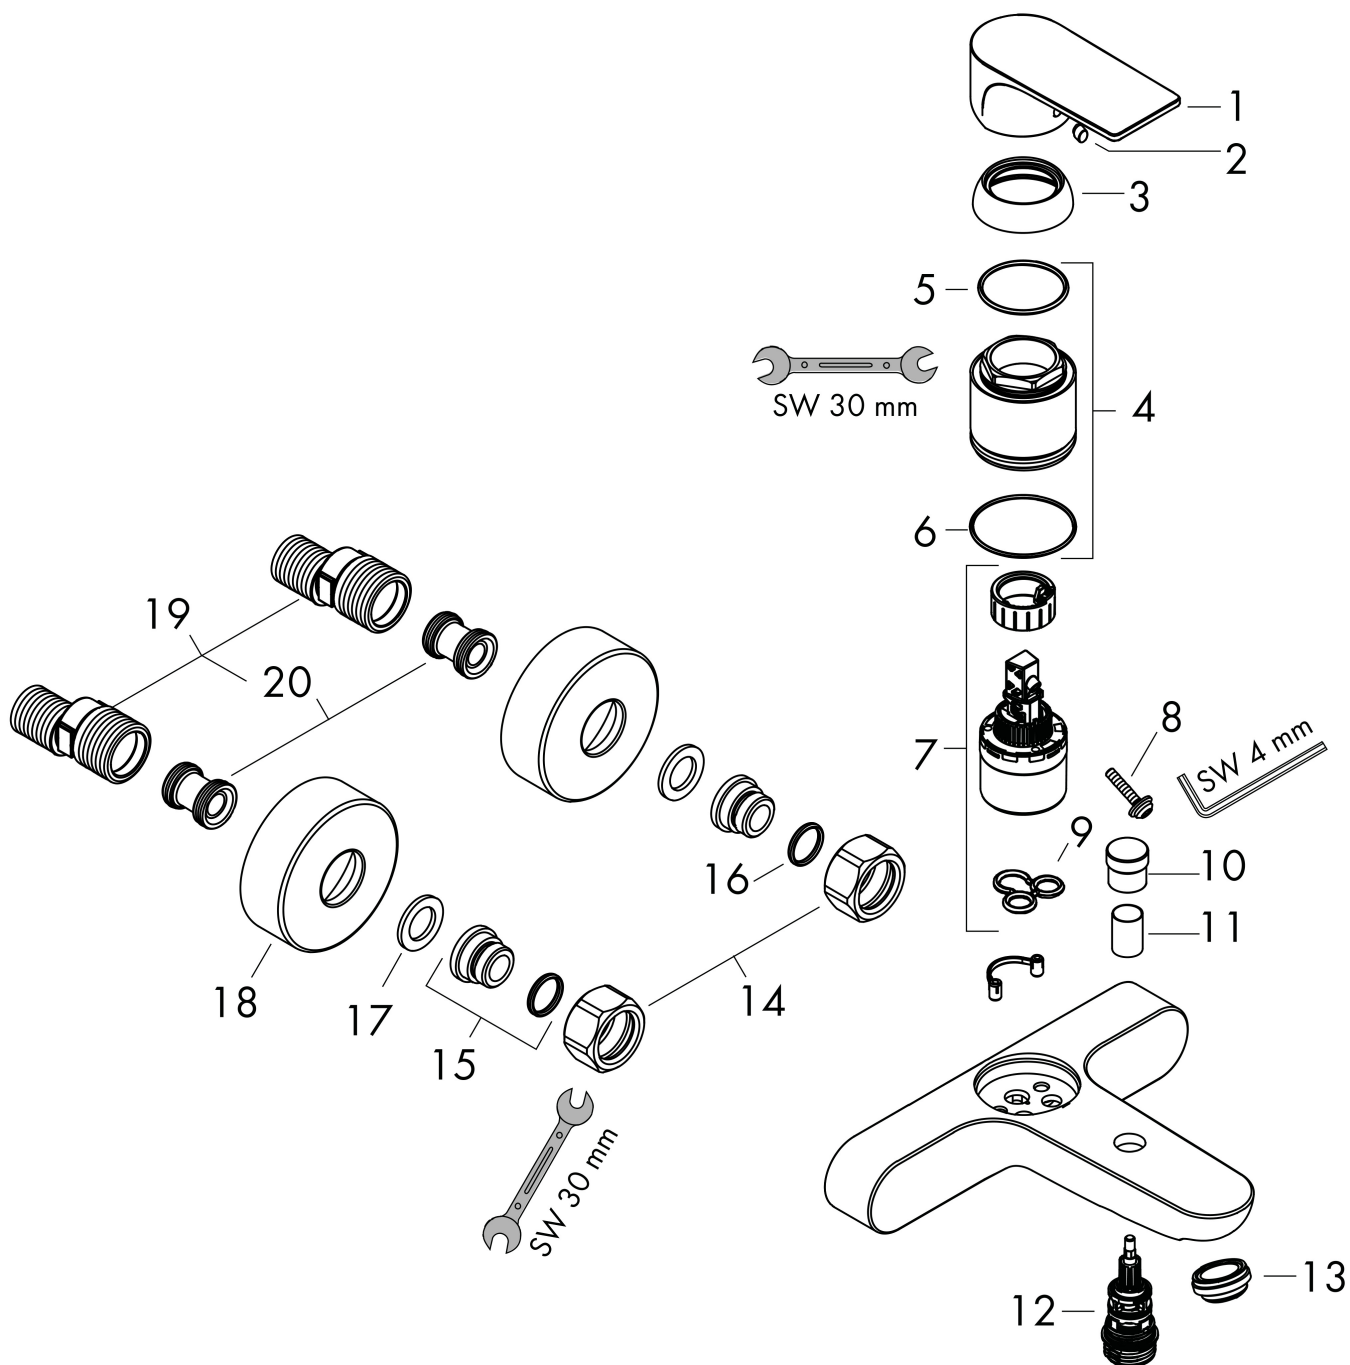

Caratteristiche

- lunghezza bocca erogazione: 182 mm
- interasse: 150 ± 12 mm
- tipo di getto miscelatore: getto normale
- portata massima a 3 bar: 20,4 l/min
- portata bocca di erogazione a 3 bar: 20,4 l/min
- portata doccia a 3 bar: 15,5 l/min
- Cartuccia in ceramica
- limitatore della temperatura regolabile
- deviatore con reimpostazione automatica
- con combinazione di sicurezza integrata EN 1717 (valvola anti-riflusso)
- isolato acusticamente
- adatto per caldaie istantanee
- tipo di connessione: connessioni a S

Disegno tecnico

Tecnologia

Brand hansgrohe
 Descrizione articolo **Rebris E** Miscelatore monocomando vasca da esterno
 N° articolo 72450670
 Superficie Nero Opaco
 Posizione 1

Diagramma di flusso

1 Shower outlet with 1B-resistance
 2 Uscita vasca

Brand	hansgrohe
Descrizione articolo	Rebris E Miscelatore monocomando vasca da esterno
N° articolo	72450670
Superficie	Nero Opaco
Posizione	1

Disegni dei pezzi di ricambio

Brand	hansgrohe
Descrizione articolo	Rebris E Miscelatore monocomando vasca da esterno
N° articolo	72450670
Superficie	Nero Opaco
Posizione	1

Lista delle parti di ricambio

Posizione	Descrizione	Codice Prodotto
1	manopola	94655000
2	tappino	96338000
3	cappuccio	97406000
4	ghiera di fissaggio	97977000
5	O-Ring 32x2	98193000
6	O-Ring 33x1,5	98164000
7	cartuccia completa	92730000
8	avvitare di sicurezza	95140000
9	guarnizione	95008000
10	pomello deviatore	97981000
11	cappuccio	97979000
12	deviatore	97978000
13	rompigetto M24x1 (30 l/min)	94656000
14	set di ghiera di fissaggio	96157000
15	raccordo a vite	97220000
16	O-Ring 15x2	98163000
17	filtrino	96922000
18	copertura Ø 68 mm	96467000
19	set di raccordi eccentrici (±12 mm)	94140000
20	sorbente acustico	96429000