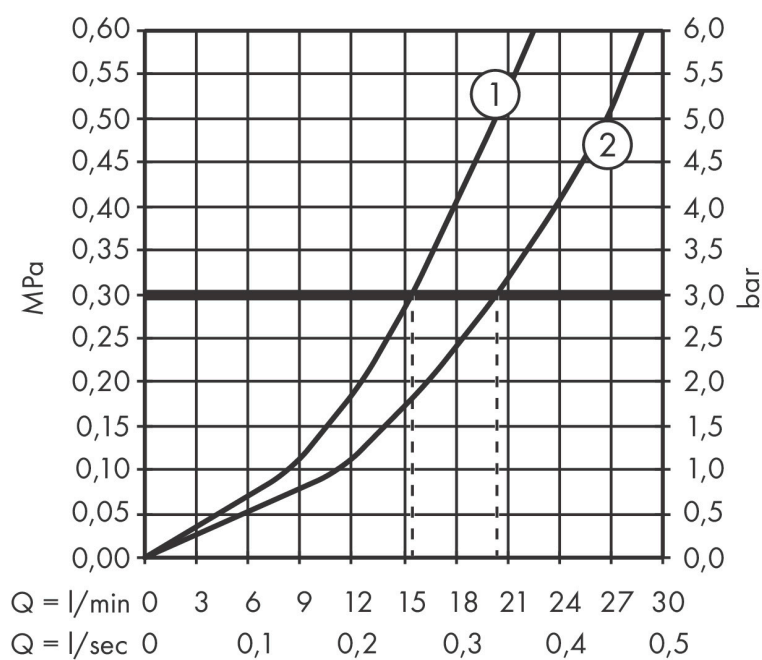

Caratteristiche

- lunghezza bocca erogazione: 182 mm
- interasse: 150 ± 12 mm
- tipo di getto miscelatore: getto normale
- portata massima a 3 bar: 20,4 l/min
- portata bocca di erogazione a 3 bar: 20,4 l/min
- portata doccia a 3 bar: 15,5 l/min
- Cartuccia in ceramica
- limitatore della temperatura regolabile
- deviatore con reimpostazione automatica
- con combinazione di sicurezza integrata EN 1717 (valvola anti-riflusso)
- isolato acusticamente
- adatto per caldaie istantanee
- tipo di connessione: connessioni a S

Disegno tecnico

Tecnologia

Brand hansgrohe
 Descrizione articolo **Rebris E** Miscelatore monocomando vasca da esterno
 N° articolo 72450670
 Superficie Nero Opaco
 Posizione 1

Diagramma di flusso

1 Shower outlet with 1B-resistance
 2 Uscita vasca