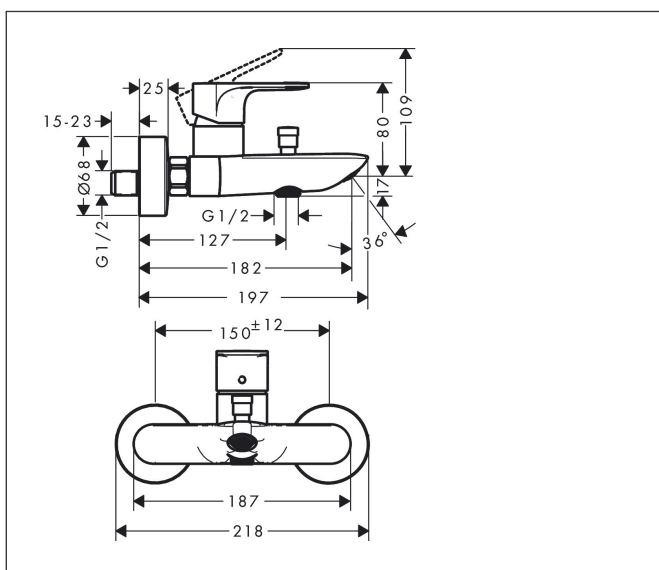

Brand hansgrohe
 Descrizione articolo **Rebris E** Miscelatore monocomando vasca da esterno
 N° articolo 72450670
 Superficie Nero Opaco
 Posizione 1

reddot winner 2022

DESIGN AWARD 2022

Immagine prodotto

Caratteristiche

- lunghezza bocca erogazione: 182 mm
- interasse: 150 ± 12 mm
- tipo di getto miscelatore: getto normale
- portata massima a 3 bar: 20,4 l/min
- portata bocca di erogazione a 3 bar: 20,4 l/min
- portata doccia a 3 bar: 15,5 l/min
- Cartuccia in ceramica
- limitatore della temperatura regolabile
- deviatore con reimpostazione automatica
- con combinazione di sicurezza integrata EN 1717 (valvola anti-riflusso)
- isolato acusticamente
- adatto per caldaie istantanee
- tipo di connessione: connessioni a S

Disegno tecnico

Tecnologia

Brand hansgrohe
 Descrizione articolo **Rebris E** Miscelatore monocomando vasca da esterno
 N° articolo 72450670
 Superficie Nero Opaco
 Posizione 1

Diagramma di flusso

1 Shower outlet with 1B-resistance
 2 Uscita vasca

Lista delle parti di ricambio

Posizione	Descrizione	Codice Prodotto
1	manopola	94655000
2	tappino	96338000
3	cappuccio	97406000
4	ghiera di fissaggio	97977000
5	O-Ring 32x2	98193000
6	O-Ring 33x1,5	98164000
7	cartuccia completa	92730000
8	avvitare di sicurezza	95140000
9	guarnizione	95008000
10	pomello deviatore	97981000
11	cappuccio	97979000
12	deviatore	97978000
13	rompigetto M24x1 (30 l/min)	94656000
14	set di ghiera di fissaggio	96157000
15	raccordo a vite	97220000
16	O-Ring 15x2	98163000
17	filtrino	96922000
18	copertura Ø 68 mm	96467000
19	set di raccordi eccentrici (±12 mm)	94140000
20	sorbente acustico	96429000