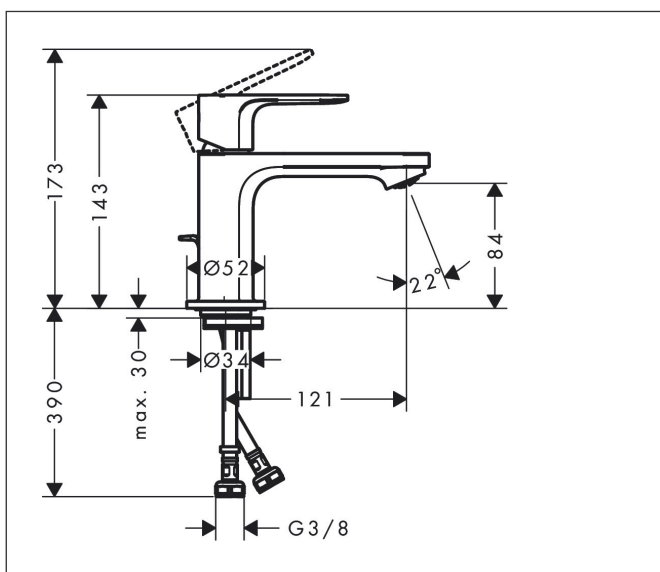

Brand hansgrohe
 Descrizione articolo **Rebris E** Miscelatore monocomando lavabo 80 CoolStart EcoSmart+ con piletta
 N° articolo 72587670
 Superficie Nero Opaco
 Posizione 1

reddot winner 2022

DESIGN AWARD 2022

Immagine prodotto

Caratteristiche

- composto da: miscelatore monocomando lavabo, set di scarico
- ComfortZone 80
- lunghezza bocca erogazione: 121 mm
- altezza di uscita: 84 mm
- tipo di getto: getto normale
- portata massima a 3 bar: 4 l/min
- cartuccia ceramica
- limitatore della temperatura regolabile
- adatto per caldaie istantanee
- comando scarico a tirante G 1/4
- materiale set di scarico: sintetico

Disegno tecnico

Tecnologia

Codici_Standard

- PA-IX 38265/IO

Brand	hansgrohe
Descrizione articolo	Rebris E Miscelatore monocomando lavabo 80 CoolStart EcoSmart+ con piletta
N° articolo	72587670
Superficie	Nero Opaco
Posizione	1

Brand	hansgrohe
Descrizione articolo	Rebris E Miscelatore monocomando lavabo 80 CoolStart EcoSmart+ con piletta
N° articolo	72587670
Superficie	Nero Opaco
Posizione	1

Lista delle parti di ricambio

Posizione	Descrizione	Codice Prodotto
1	manopola	94645670
2	tappino	95704610
3	vite a perno M6x10 DIN 916	96029000
4	cappuccio	98863670
5	ghiera di fissaggio	98864000
6	O-Ring 24x2	98388000
7	O-Ring 27x1,5	92527000
8	O-Ring 25x1,5	98146000
9	cartuccia completa	95973001
10	adattatore per cartuccia	95975000
11	O-Ring 23x2	98398000
12	rompigetto M24x1 (4,5 l/min)	94364001
13	guarnizione Ø 42	98722000
14	set di fissaggio completo	96016000
15	vite M8 x 68	97736000
16	raccordo flessibile 450 mm M8x0,75 G3/8	97206000
17	O-Ring 6,6x1,6	93019000
18	asta salterello	96657670
a	cap scarichi	94139670