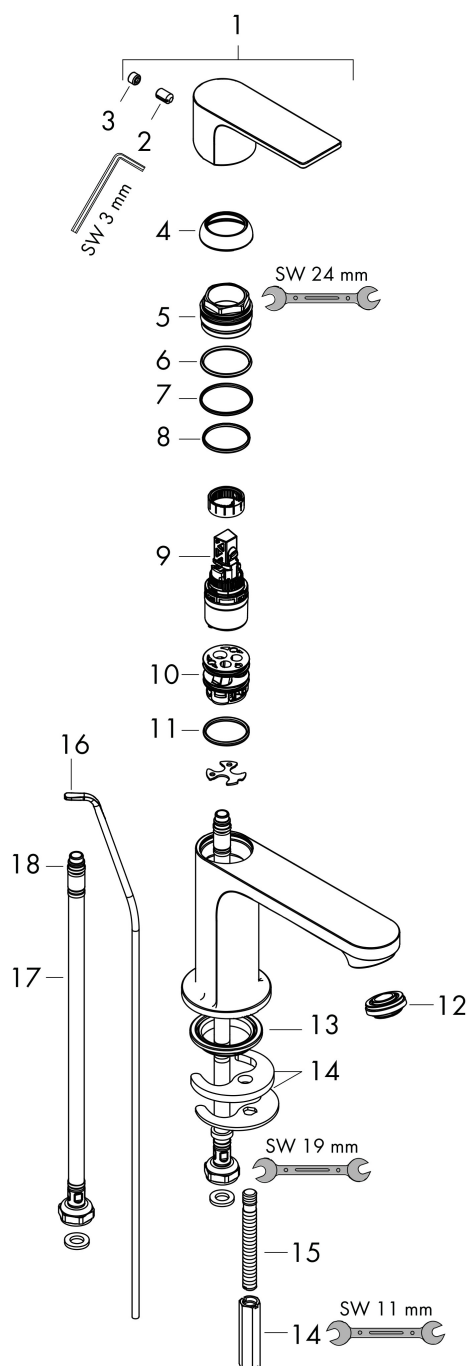

Immagine prodotto

Caratteristiche

- composto da: miscelatore monocomando lavabo, set di scarico
- ComfortZone 80
- lunghezza bocca erogazione: 121 mm
- altezza di uscita: 84 mm
- tipo di getto: getto normale
- portata massima a 3 bar: 4 l/min
- cartuccia ceramica
- limitatore della temperatura regolabile
- adatto per caldaie istantanee
- comando scarico a tirante G 1/4
- materiale set di scarico: sintetico

Disegno tecnico

Tecnologia

Codici_Standard

- PA-IX 38265/IO

Brand	hansgrohe
Descrizione articolo	Rebris E Miscelatore monocomando lavabo 80 CoolStart EcoSmart+ con piletta
N° articolo	72587670
Superficie	Nero Opaco
Posizione	1

Diagramma di flusso

Brand	hansgrohe
Descrizione articolo	Rebris E Miscelatore monocomando lavabo 80 CoolStart EcoSmart+ con piletta
N° articolo	72587670
Superficie	Nero Opaco
Posizione	1

Disegni dei pezzi di ricambio

Brand	hansgrohe
Descrizione articolo	Rebris E Miscelatore monocomando lavabo 80 CoolStart EcoSmart+ con piletta
N° articolo	72587670
Superficie	Nero Opaco
Posizione	1

Lista delle parti di ricambio

Posizione	Descrizione	Codice Prodotto
1	manopola	94645670
2	tappino	95704610
3	vite a perno M6x10 DIN 916	96029000
4	cappuccio	98863670
5	ghiera di fissaggio	98864000
6	O-Ring 24x2	98388000
7	O-Ring 27x1,5	92527000
8	O-Ring 25x1,5	98146000
9	cartuccia completa	95973001
10	adattatore per cartuccia	95975000
11	O-Ring 23x2	98398000
12	rompigetto M24x1 (4,5 l/min)	94364001
13	guarnizione Ø 42	98722000
14	set di fissaggio completo	96016000
15	vite M8 x 68	97736000
16	raccordo flessibile 450 mm M8x0,75 G3/8	97206000
17	O-Ring 6,6x1,6	93019000
18	asta salterello	96657670
a	cap scarichi	94139670