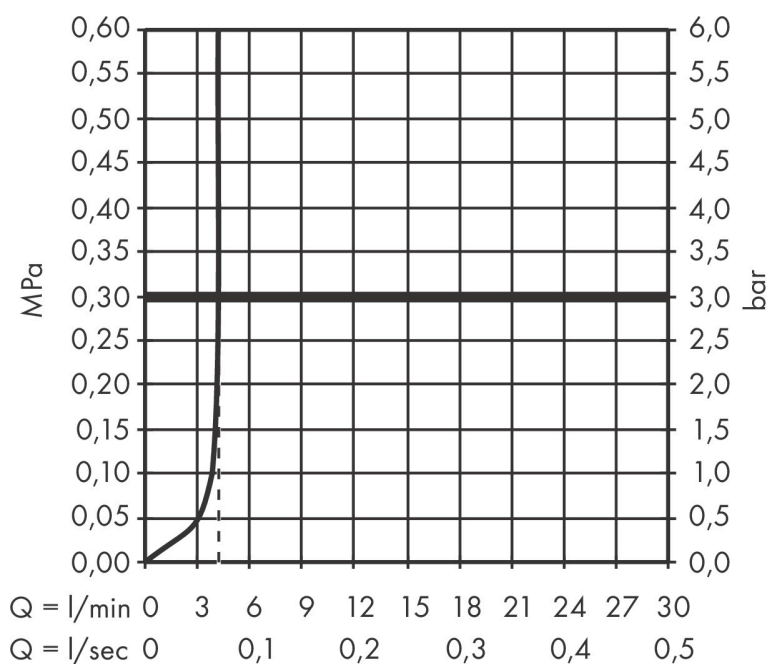

Brand	hansgrohe
Descrizione articolo	Rebris E Miscelatore monocomando lavabo 80 CoolStart EcoSmart+ con piletta
N° articolo	72587670
Superficie	Nero Opaco
Posizione	1

Diagramma di flusso