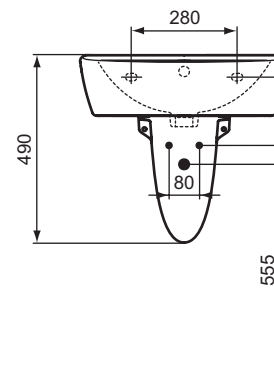

Lavabi

Quarzo-Eurovit