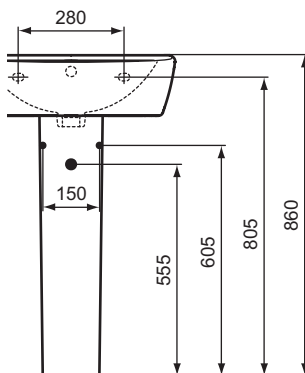

Lavabi

Quarzo-Eurovit